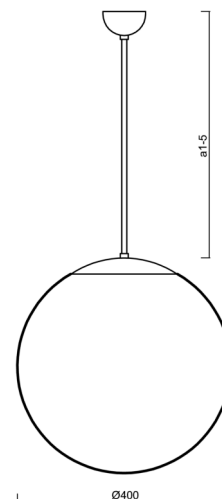

ISIS P3 PM

LED-5L06E600Z11/PM3/a1 MS DALI 3K#

WWW.OSMONT.CZ

ISIS P3 PM

Kód produktu: ISI63435

Typ: LED-5L06E600Z11/PM3/a1 MS DALI 3K#

Krátký popis svítidla: Mosazné závěsné LED svítidlo DALI a PMMA stínidlo.

Technické

Typy svítidel	Stmívatelné
Typ montáže	závěsné - tyč
Materiál základny	Mosaz
Materiál stínidla	lesklý polymethylmetakrylát
Barva základny	mosaz leštěná
Barva stínidla	bílá
Držení stínidla	ocelový držák
Umístění montáže	strop
Šířka	400 mm
Délka	400 mm
Výška	400 mm
Průměr	ø 400 mm
Délka závěsu	200 mm
Montážní otvor	none
Kabelový vstup	není
Energetická třída	D
Rázová pevnost	IK06
Provozní teplota	od -20°C do +30°C