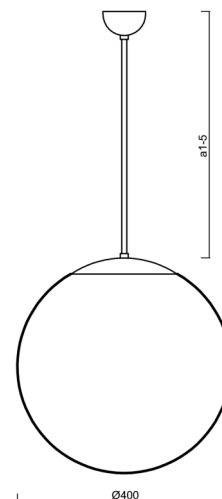

ISIS P3 PM

Kód produktu: ISI63432

Typ: LED-5L06E600Z11/PM3/a3 MS 3K#

Krátký popis svítidla: Mosazné závěsné LED svítidlo ON/OFF a PMMA stínidlo.

Technické

Typy svítidel	Klasické on/off
Typ montáže	závěsné - tyč
Materiál základny	Mosaz
Materiál stínidla	lesklý polymethylmetakrylát
Barva základny	mosaz leštěná
Barva stínidla	bílá
Držení stínidla	ocelový držák
Umístění montáže	strop
Šířka	400 mm
Délka	400 mm
Výška	400 mm
Průměr	ø 400 mm
Délka závěsu	600 mm
Montážní otvor	none
Kabelový vstup	není
Energetická třída	D
Rázová pevnost	IK06
Provozní teplota	od -20°C do +30°C

Elektrické

Příkon	27 W
Stupeň krytí	IP40
Objímka	LED modul
Svorkovnice	není
Počet svítidel na jistič B10A	31 ks
Počet svítidel na jistič B16A	50 ks
Počet svítidel na jistič C10A	52 ks
Počet svítidel na jistič C16A	85 ks

Světelné

Světelný tok svítidla	3910 lm
Světelný tok zdroje	4440 lm
Měrný výkon	144 lm/W
Teplota	3000 K
Životnost LED L80/B10	100000 hod
CRI	Ra80
MacAdam	3
Fotobiologická bezpečnost svítidla dle EN 62471 (Blue light hazard)	Risk group 0

Eulum data pro výpočtové programy jsou k dispozici na www.osmont.cz.