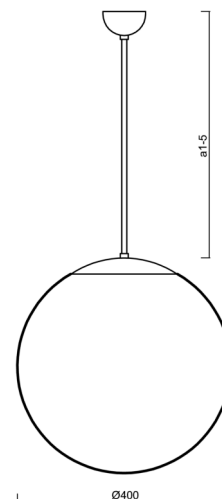

ISIS P3 PM

LED-5L06E600Z11/PM3/a2 MS 3K#

WWW.OSMONT.CZ

ISIS P3 PM

Kód produktu: ISI63431

Typ: LED-5L06E600Z11/PM3/a2 MS 3K#

Krátký popis svítidla: Mosazné závěsné LED svítidlo ON/OFF a PMMA stínidlo.

Technické

Typy svítidel	Klasické on/off
Typ montáže	závěsné - tyč
Materiál základny	Mosaz
Materiál stínidla	lesklý polymethylmetakrylát
Barva základny	mosaz leštěná
Barva stínidla	bílá
Držení stínidla	ocelový držák
Umístění montáže	strop
Šířka	400 mm
Délka	400 mm
Výška	400 mm
Průměr	ø 400 mm
Délka závěsu	400 mm
Montážní otvor	none
Kabelový vstup	není
Energetická třída	D
Rázová pevnost	IK06
Provozní teplota	od -20°C do +30°C