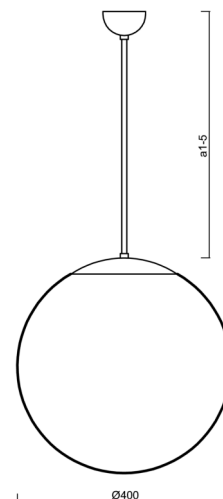

ISIS P3 PM

Kód produktu: ISI63429

Typ: LED-5L06E600Z11/PM3/a5/NK1W C 3K#

Krátký popis svítidla: Černé závěsné LED svítidlo nouzové kombinované a PMMA stínidlo.

Technické

Typy svítidel	Nouzové kombinované
Typ montáže	závěsné - tyč
Materiál základny	ocel
Materiál stínidla	lesklý polymethylmetakrylát
Barva základny	černá Ral9005
Barva stínidla	bílá
Držení stínidla	ocelový držák
Umístění montáže	strop
Šířka	400 mm
Délka	400 mm
Výška	400 mm
Průměr	ø 400 mm
Délka závěsu	1000 mm
Montážní otvor	none
Kabelový vstup	není
Energetická třída	D
Rázová pevnost	IK06
Provozní teplota	od 0°C do +30°C

Elektrické

Příkon	27 W
Stupeň krytí	IP40
Objemka	LED modul
Typ baterií	LiFePO4
Čas nouze	1 hod
Svorkovnice	není
Počet svítidel na jistič B10A	23 ks
Počet svítidel na jistič B16A	36 ks
Počet svítidel na jistič C10A	40 ks
Počet svítidel na jistič C16A	64 ks

Světelné

Světelný tok svítidla	3910 lm
Světelný tok zdroje	4440 lm
Světelný tok zdroje v nouzovém režimu	170 lm
Měrný výkon	144 lm/W
Teplota	3000 K
Životnost LED L80/B10	100000 hod
CRI	Ra80
MacAdam	3
Fotobiologická bezpečnost svítidla dle EN 62471 (Blue light hazard)	Risk group 0

Eulum data pro výpočtové programy jsou k dispozici na