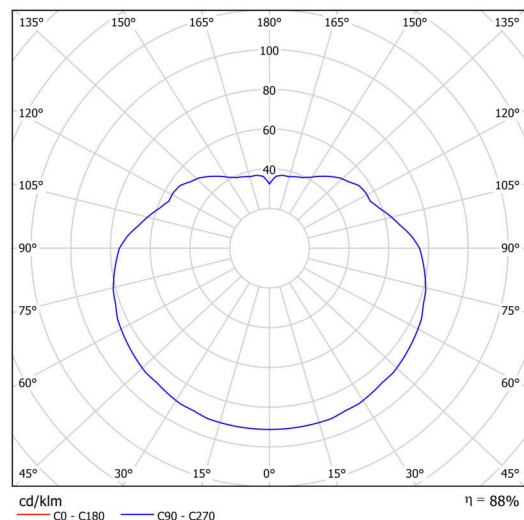

Světelné

Světelný tok svítidla	3910 lm
Světelný tok zdroje	4440 lm
Světelný tok zdroje v nouzovém režimu	170 lm
Měrný výkon	144 lm/W
Teplota	3000 K
Životnost LED L80/B10	100000 hod
CRI	Ra80
MacAdam	3
Fotobiologická bezpečnost svítidla dle EN 62471 (Blue light hazard)	Risk group 0