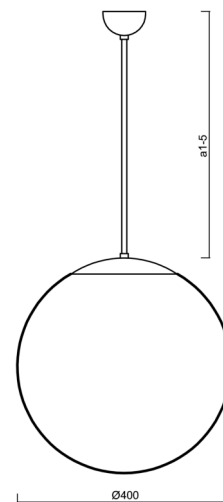

ISIS P3 PM

LED-5L06E600Z11/PM3/a3/NK1W C 3K#

WWW.OSMONT.CZ

ISIS P3 PM

Kód produktu: ISI63427

Typ: LED-5L06E600Z11/PM3/a3/NK1W C 3K#

Krátký popis svítidla: Černé závěsné LED svítidlo nouzové kombinované a PMMA stínidlo.

Technické

Typy svítidel	Nouzové kombinované
Typ montáže	závěsné - tyč
Materiál základny	ocel
Materiál stínidla	lesklý polymethylmetakrylát
Barva základny	černá Ral9005
Barva stínidla	bílá
Držení stínidla	ocelový držák
Umístění montáže	strop
Šířka	400 mm
Délka	400 mm
Výška	400 mm
Průměr	ø 400 mm
Délka závěsu	600 mm
Montážní otvor	none
Kabelový vstup	není
Energetická třída	D
Rázová pevnost	IK06
Provozní teplota	od 0°C do +30°C