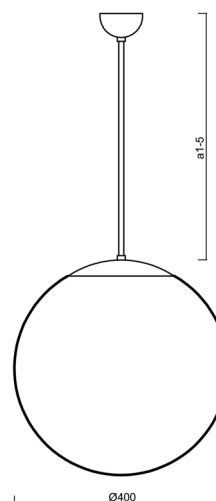

ISIS P3 PM

Kód produktu: ISI63425

Typ: LED-5L06E600Z11/PM3/a1/NK1W C 3K#

Krátký popis svítidla: Černé závěsné LED svítidlo nouzové kombinované a PMMA stínidlo.

Technické

Typy svítidel	Nouzové kombinované
Typ montáže	závěsné - tyč
Materiál základny	ocel
Materiál stínidla	lesklý polymethylmetakrylát
Barva základny	černá Ral9005
Barva stínidla	bílá
Držení stínidla	ocelový držák
Umístění montáže	strop
Šířka	400 mm
Délka	400 mm
Výška	400 mm
Průměr	ø 400 mm
Délka závěsu	200 mm
Montážní otvor	none
Kabelový vstup	není
Energetická třída	D
Rázová pevnost	IK06
Provozní teplota	od 0°C do +30°C

Elektrické

Příkon	27 W
Stupeň krytí	IP40
Objemka	LED modul
Typ baterií	LiFePO4
Čas nouze	1 hod
Svorkovnice	není
Počet svítidel na jistič B10A	23 ks
Počet svítidel na jistič B16A	36 ks
Počet svítidel na jistič C10A	40 ks
Počet svítidel na jistič C16A	64 ks

Světelné

Světelný tok svítidla	3910 lm
Světelný tok zdroje	4440 lm
Světelný tok zdroje v nouzovém režimu	170 lm
Měrný výkon	144 lm/W
Teplota	3000 K
Životnost LED L80/B10	100000 hod
CRI	Ra80
MacAdam	3
Fotobiologická bezpečnost svítidla dle EN 62471 (Blue light hazard)	Risk group 0

Eulum data pro výpočtové programy jsou k dispozici na