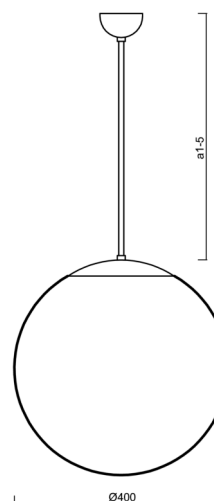

ISIS P3 PM

Kód produktu: ISI63424

Typ: LED-5L06E600Z11/PM3/a5 C DALI 3K#

Krátký popis svítidla: Černé závěsné LED svítidlo DALI a PMMA stínidlo.

Technické

Typy svítidel	Stmívatelné
Typ montáže	závěsné - tyč
Materiál základny	ocel
Materiál stínidla	lesklý polymethylmetakrylát
Barva základny	černá Ral9005
Barva stínidla	bílá
Držení stínidla	ocelový držák
Umístění montáže	strop
Šířka	400 mm
Délka	400 mm
Výška	400 mm
Průměr	ø 400 mm
Délka závěsu	1000 mm
Montážní otvor	none
Kabelový vstup	není
Energetická třída	D
Rázová pevnost	IK06
Provozní teplota	od -20°C do +30°C

Elektrické

Příkon	27 W
Stupeň krytí	IP40
Objímka	LED modul
Svorkovnice	není
Počet svítidel na jistič B10A	31 ks
Počet svítidel na jistič B16A	50 ks
Počet svítidel na jistič C10A	52 ks
Počet svítidel na jistič C16A	85 ks

Světelné

Světelný tok svítidla	3910 lm
Světelný tok zdroje	4440 lm
Měrný výkon	144 lm/W
Teplota	3000 K
Životnost LED L80/B10	100000 hod
CRI	Ra80
MacAdam	3
Fotobiologická bezpečnost svítidla dle EN 62471 (Blue light hazard)	Risk group 0

Eulum data pro výpočtové programy jsou k dispozici na www.osmont.cz.