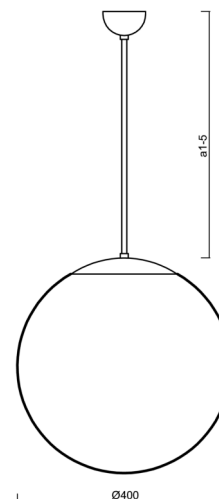

ISIS P3 PM

Kód produktu: ISI63423

Typ: LED-5L06E600Z11/PM3/a4 C DALI 3K#

Krátký popis svítidla: Černé závěsné LED svítidlo DALI a PMMA stínidlo.

Technické

Typy svítidel	Stmívatelné
Typ montáže	závěsné - tyč
Materiál základny	ocel
Materiál stínidla	lesklý polymethylmetakrylát
Barva základny	černá Ral9005
Barva stínidla	bílá
Držení stínidla	ocelový držák
Umístění montáže	strop
Šířka	400 mm
Délka	400 mm
Výška	400 mm
Průměr	ø 400 mm
Délka závěsu	800 mm
Montážní otvor	none
Kabelový vstup	není
Energetická třída	D
Rázová pevnost	IK06
Provozní teplota	od -20°C do +30°C

Elektrické

Příkon	27 W
Stupeň krytí	IP40
Objímka	LED modul
Svorkovnice	není
Počet svítidel na jistič B10A	31 ks
Počet svítidel na jistič B16A	50 ks
Počet svítidel na jistič C10A	52 ks
Počet svítidel na jistič C16A	85 ks

Světelné

Světelný tok svítidla	3910 lm
Světelný tok zdroje	4440 lm
Měrný výkon	144 lm/W
Teplota	3000 K
Životnost LED L80/B10	100000 hod
CRI	Ra80
MacAdam	3
Fotobiologická bezpečnost svítidla dle EN 62471 (Blue light hazard)	Risk group 0

Eulum data pro výpočtové programy jsou k dispozici na www.osmont.cz.