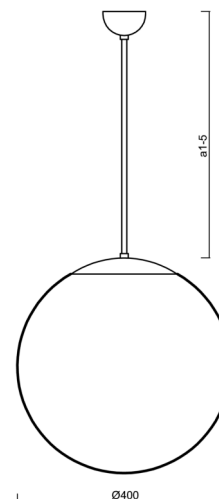

ISIS P3 PM

Kód produktu: ISI63422

Typ: LED-5L06E600Z11/PM3/a3 C DALI 3K#

Krátký popis svítidla: Černé závěsné LED svítidlo DALI a PMMA stínidlo.

Technické

Typy svítidel	Stmívatelné
Typ montáže	závěsné - tyč
Materiál základny	ocel
Materiál stínidla	lesklý polymethylmetakrylát
Barva základny	černá Ral9005
Barva stínidla	bílá
Držení stínidla	ocelový držák
Umístění montáže	strop
Šířka	400 mm
Délka	400 mm
Výška	400 mm
Průměr	ø 400 mm
Délka závěsu	600 mm
Montážní otvor	none
Kabelový vstup	není
Energetická třída	D
Rázová pevnost	IK06
Provozní teplota	od -20°C do +30°C

Elektrické

Příkon	27 W
Stupeň krytí	IP40
Objímka	LED modul
Svorkovnice	není
Počet svítidel na jistič B10A	31 ks
Počet svítidel na jistič B16A	50 ks
Počet svítidel na jistič C10A	52 ks
Počet svítidel na jistič C16A	85 ks

Světelné

Světelný tok svítidla	3910 lm
Světelný tok zdroje	4440 lm
Měrný výkon	144 lm/W
Teplota	3000 K
Životnost LED L80/B10	100000 hod
CRI	Ra80
MacAdam	3
Fotobiologická bezpečnost svítidla dle EN 62471 (Blue light hazard)	Risk group 0

Eulum data pro výpočtové programy jsou k dispozici na www.osmont.cz.