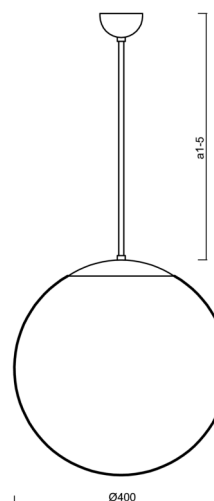

ISIS P3 PM

Kód produktu: ISI63421

Typ: LED-5L06E600Z11/PM3/a2 C DALI 3K#

Krátký popis svítidla: Černé závěsné LED svítidlo DALI a PMMA stínidlo.

Technické

Typy svítidel	Stmívatelné
Typ montáže	závěsné - tyč
Materiál základny	ocel
Materiál stínidla	lesklý polymethylmetakrylát
Barva základny	černá Ral9005
Barva stínidla	bílá
Držení stínidla	ocelový držák
Umístění montáže	strop
Šířka	400 mm
Délka	400 mm
Výška	400 mm
Průměr	ø 400 mm
Délka závěsu	400 mm
Montážní otvor	none
Kabelový vstup	není
Energetická třída	D
Rázová pevnost	IK06
Provozní teplota	od -20°C do +30°C

Elektrické

Příkon	27 W
Stupeň krytí	IP40
Objímka	LED modul
Svorkovnice	není
Počet svítidel na jistič B10A	31 ks
Počet svítidel na jistič B16A	50 ks
Počet svítidel na jistič C10A	52 ks
Počet svítidel na jistič C16A	85 ks

Světelné

Světelný tok svítidla	3910 lm
Světelný tok zdroje	4440 lm
Měrný výkon	144 lm/W
Teplota	3000 K
Životnost LED L80/B10	100000 hod
CRI	Ra80
MacAdam	3
Fotobiologická bezpečnost svítidla dle EN 62471 (Blue light hazard)	Risk group 0

Eulum data pro výpočtové programy jsou k dispozici na www.osmont.cz.