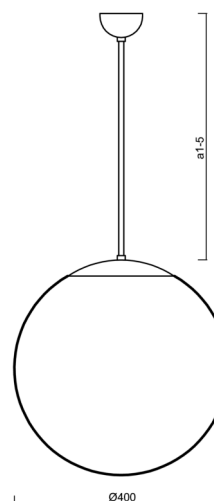

ISIS P3 PM

Kód produktu: ISI63419

Typ: LED-5L06E600Z11/PM3/a5 C 3K#

Krátký popis svítidla: Černé závěsné LED svítidlo ON/OFF a PMMA stínidlo.

Technické

Typy svítidel	Klasické on/off
Typ montáže	závěsné - tyč
Materiál základny	ocel
Materiál stínidla	lesklý polymethylmetakrylát
Barva základny	černá Ral9005
Barva stínidla	bílá
Držení stínidla	ocelový držák
Umístění montáže	strop
Šířka	400 mm
Délka	400 mm
Výška	400 mm
Průměr	ø 400 mm
Délka závěsu	1000 mm
Montážní otvor	none
Kabelový vstup	není
Energetická třída	D
Rázová pevnost	IK06
Provozní teplota	od -20°C do +30°C

Elektrické

Příkon	27 W
Stupeň krytí	IP40
Objímka	LED modul
Svorkovnice	není
Počet svítidel na jistič B10A	31 ks
Počet svítidel na jistič B16A	50 ks
Počet svítidel na jistič C10A	52 ks
Počet svítidel na jistič C16A	85 ks

Světelné

Světelný tok svítidla	3910 lm
Světelný tok zdroje	4440 lm
Měrný výkon	144 lm/W
Teplota	3000 K
Životnost LED L80/B10	100000 hod
CRI	Ra80
MacAdam	3
Fotobiologická bezpečnost svítidla dle EN 62471 (Blue light hazard)	Risk group 0

Eulum data pro výpočtové programy jsou k dispozici na www.osmont.cz.