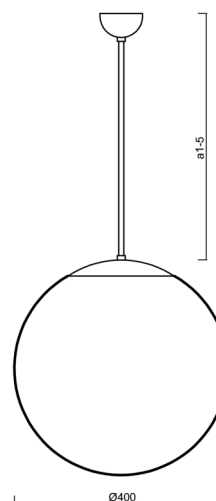

ISIS P3 PM

Kód produktu: ISI63418

Typ: LED-5L06E600Z11/PM3/a4 C 3K#

Krátký popis svítidla: Černé závěsné LED svítidlo ON/OFF a PMMA stínidlo.

Technické

Typy svítidel	Klasické on/off
Typ montáže	závěsné - tyč
Materiál základny	ocel
Materiál stínidla	lesklý polymethylmetakrylát
Barva základny	černá Ral9005
Barva stínidla	bílá
Držení stínidla	ocelový držák
Umístění montáže	strop
Šířka	400 mm
Délka	400 mm
Výška	400 mm
Průměr	ø 400 mm
Délka závěsu	800 mm
Montážní otvor	none
Kabelový vstup	není
Energetická třída	D
Rázová pevnost	IK06
Provozní teplota	od -20°C do +30°C

Elektrické

Příkon	27 W
Stupeň krytí	IP40
Objímka	LED modul
Svorkovnice	není
Počet svítidel na jistič B10A	31 ks
Počet svítidel na jistič B16A	50 ks
Počet svítidel na jistič C10A	52 ks
Počet svítidel na jistič C16A	85 ks

Světelné

Světelný tok svítidla	3910 lm
Světelný tok zdroje	4440 lm
Měrný výkon	144 lm/W
Teplota	3000 K
Životnost LED L80/B10	100000 hod
CRI	Ra80
MacAdam	3
Fotobiologická bezpečnost svítidla dle EN 62471 (Blue light hazard)	Risk group 0

Eulum data pro výpočtové programy jsou k dispozici na www.osmont.cz.