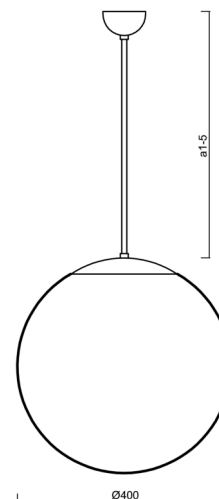

ISIS P3 PM

Kód produktu: ISI63417

Typ: LED-5L06E600Z11/PM3/a3 C 3K#

Krátký popis svítidla: Černé závěsné LED svítidlo ON/OFF a PMMA stínidlo.

Technické

Typy svítidel	Klasické on/off
Typ montáže	závěsné - tyč
Materiál základny	ocel
Materiál stínidla	lesklý polymethylmetakrylát
Barva základny	černá Ral9005
Barva stínidla	bílá
Držení stínidla	ocelový držák
Umístění montáže	strop
Šířka	400 mm
Délka	400 mm
Výška	400 mm
Průměr	ø 400 mm
Délka závěsu	600 mm
Montážní otvor	none
Kabelový vstup	není
Energetická třída	D
Rázová pevnost	IK06
Provozní teplota	od -20°C do +30°C

Elektrické

Příkon	27 W
Stupeň krytí	IP40
Objímka	LED modul
Svorkovnice	není
Počet svítidel na jistič B10A	31 ks
Počet svítidel na jistič B16A	50 ks
Počet svítidel na jistič C10A	52 ks
Počet svítidel na jistič C16A	85 ks

Světelné

Světelný tok svítidla	3910 lm
Světelný tok zdroje	4440 lm
Měrný výkon	144 lm/W
Teplota	3000 K
Životnost LED L80/B10	100000 hod
CRI	Ra80
MacAdam	3
Fotobiologická bezpečnost svítidla dle EN 62471 (Blue light hazard)	Risk group 0

Eulum data pro výpočtové programy jsou k dispozici na www.osmont.cz.