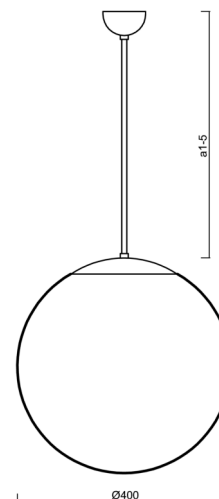

ISIS P3 PM

Kód produktu: ISI63416

Typ: LED-5L06E600Z11/PM3/a2 C 3K#

Krátký popis svítidla: Černé závěsné LED svítidlo ON/OFF a PMMA stínidlo.

Technické

Typy svítidel	Klasické on/off
Typ montáže	závěsné - tyč
Materiál základny	ocel
Materiál stínidla	lesklý polymethylmetakrylát
Barva základny	černá Ral9005
Barva stínidla	bílá
Držení stínidla	ocelový držák
Umístění montáže	strop
Šířka	400 mm
Délka	400 mm
Výška	400 mm
Průměr	ø 400 mm
Délka závěsu	400 mm
Montážní otvor	none
Kabelový vstup	není
Energetická třída	D
Rázová pevnost	IK06
Provozní teplota	od -20°C do +30°C

Elektrické

Příkon	27 W
Stupeň krytí	IP40
Objímka	LED modul
Svorkovnice	není
Počet svítidel na jistič B10A	31 ks
Počet svítidel na jistič B16A	50 ks
Počet svítidel na jistič C10A	52 ks
Počet svítidel na jistič C16A	85 ks

Světelné

Světelný tok svítidla	3910 lm
Světelný tok zdroje	4440 lm
Měrný výkon	144 lm/W
Teplota	3000 K
Životnost LED L80/B10	100000 hod
CRI	Ra80
MacAdam	3
Fotobiologická bezpečnost svítidla dle EN 62471 (Blue light hazard)	Risk group 0

Eulum data pro výpočtové programy jsou k dispozici na www.osmont.cz.