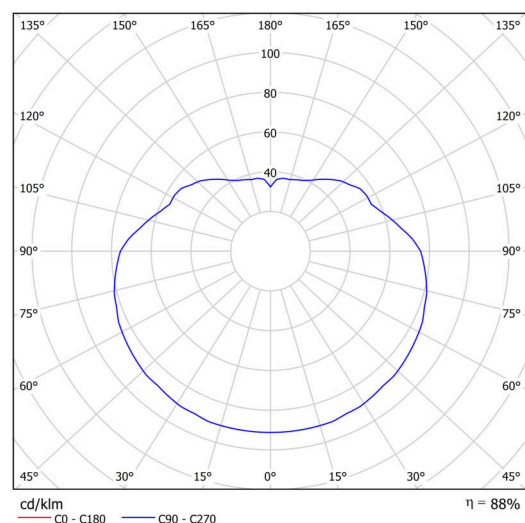

ISIS P3 PM

Kód produktu: ISI63415

Typ: LED-5L06E600Z11/PM3/a1 C 3K#

Krátký popis svítidla: Černé závěsné LED svítidlo ON/OFF a PMMA stínidlo.

Technické

Typy svítidel	Klasické on/off
Typ montáže	závěsné - tyč
Materiál základny	ocel
Materiál stínidla	lesklý polymethylmetakrylát
Barva základny	černá Ral9005
Barva stínidla	bílá
Držení stínidla	ocelový držák
Umístění montáže	strop
Šířka	400 mm
Délka	400 mm
Výška	400 mm
Průměr	ø 400 mm
Délka závěsu	200 mm
Montážní otvor	none
Kabelový vstup	není
Energetická třída	D
Rázová pevnost	IK06
Provozní teplota	od -20°C do +30°C

Elektrické

Příkon	27 W
Stupeň krytí	IP40
Objímka	LED modul
Svorkovnice	není
Počet svítidel na jistič B10A	31 ks
Počet svítidel na jistič B16A	50 ks
Počet svítidel na jistič C10A	52 ks
Počet svítidel na jistič C16A	85 ks

Světelné

Světelný tok svítidla	3910 lm
Světelný tok zdroje	4440 lm
Měrný výkon	144 lm/W
Teplota	3000 K
Životnost LED L80/B10	100000 hod
CRI	Ra80
MacAdam	3
Fotobiologická bezpečnost svítidla dle EN 62471 (Blue light hazard)	Risk group 0

Eulum data pro výpočtové programy jsou k dispozici na www.osmont.cz.