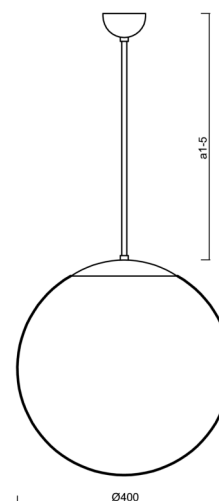

ISIS P3 PM

Kód produktu: ISI63415

Typ: LED-5L06E600Z11/PM3/a1 C 3K#

Krátký popis svítidla: Černé závěsné LED svítidlo ON/OFF a PMMA stínidlo.

Technické

Typy svítidel	Klasické on/off
Typ montáže	závěsné - tyč
Materiál základny	ocel
Materiál stínidla	lesklý polymethylmetakrylát
Barva základny	černá Ral9005
Barva stínidla	bílá
Držení stínidla	ocelový držák
Umístění montáže	strop
Šířka	400 mm
Délka	400 mm
Výška	400 mm
Průměr	ø 400 mm
Délka závěsu	200 mm
Montážní otvor	none
Kabelový vstup	není
Energetická třída	D
Rázová pevnost	IK06
Provozní teplota	od -20°C do +30°C

Elektrické

Příkon	27 W
Stupeň krytí	IP40
Objímka	LED modul
Svorkovnice	není
Počet svítidel na jistič B10A	31 ks
Počet svítidel na jistič B16A	50 ks
Počet svítidel na jistič C10A	52 ks
Počet svítidel na jistič C16A	85 ks

Světelné

Světelný tok svítidla	3910 lm
Světelný tok zdroje	4440 lm
Měrný výkon	144 lm/W
Teplota	3000 K
Životnost LED L80/B10	100000 hod
CRI	Ra80
MacAdam	3
Fotobiologická bezpečnost svítidla dle EN 62471 (Blue light hazard)	Risk group 0

Eulum data pro výpočtové programy jsou k dispozici na www.osmont.cz.