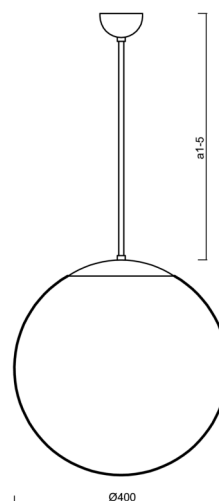

ISIS P3 PM

Kód produktu: ISI63413

Typ: LED-5L06E600Z11/PM3/a4/NK1W B 3K#

Krátký popis svítidla: Bílé závěsné LED svítidlo nouzové kombinované a PMMA stínidlo.

Technické

Typy svítidel	Nouzové kombinované
Typ montáže	závěsné - tyč
Materiál základny	ocel
Materiál stínidla	lesklý polymethylmetakrylát
Barva základny	bílá Ral9003
Barva stínidla	bílá
Držení stínidla	ocelový držák
Umístění montáže	strop
Šířka	400 mm
Délka	400 mm
Výška	400 mm
Průměr	ø 400 mm
Délka závěsu	800 mm
Montážní otvor	none
Kabelový vstup	není
Energetická třída	D
Rázová pevnost	IK06
Provozní teplota	od 0°C do +30°C

Elektrické

Příkon	27 W
Stupeň krytí	IP40
Objímka	LED modul
Typ baterií	LiFePO4
Čas nouze	1 hod
Svorkovnice	není
Počet svítidel na jistič B10A	23 ks
Počet svítidel na jistič B16A	36 ks
Počet svítidel na jistič C10A	40 ks
Počet svítidel na jistič C16A	64 ks

Světelné

Světelný tok svítidla	3910 lm
Světelný tok zdroje	4440 lm
Světelný tok zdroje v nouzovém režimu	170 lm
Měrný výkon	144 lm/W
Teplota	3000 K
Životnost LED L80/B10	100000 hod
CRI	Ra80
MacAdam	3
Fotobiologická bezpečnost svítidla dle EN 62471 (Blue light hazard)	Risk group 0

Eulum data pro výpočtové programy jsou k dispozici na