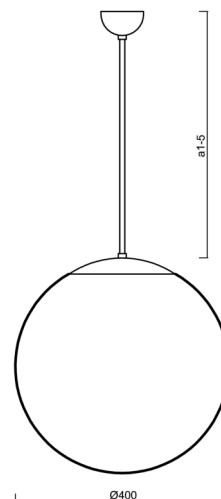

ISIS P3 PM

Kód produktu: ISI63412

Typ: LED-5L06E600Z11/PM3/a3/NK1W B 3K#

Krátký popis svítidla: Bílé závěsné LED svítidlo nouzové kombinované a PMMA stínidlo.

Technické

Typy svítidel	Nouzové kombinované
Typ montáže	závěsné - tyč
Materiál základny	ocel
Materiál stínidla	lesklý polymethylmetakrylát
Barva základny	bílá Ral9003
Barva stínidla	bílá
Držení stínidla	ocelový držák
Umístění montáže	strop
Šířka	400 mm
Délka	400 mm
Výška	400 mm
Průměr	ø 400 mm
Délka závěsu	600 mm
Montážní otvor	none
Kabelový vstup	není
Energetická třída	D
Rázová pevnost	IK06
Provozní teplota	od 0°C do +30°C

Elektrické

Příkon	27 W
Stupeň krytí	IP40
Objímka	LED modul
Typ baterií	LiFePO4
Čas nouze	1 hod
Svorkovnice	není
Počet svítidel na jistič B10A	23 ks
Počet svítidel na jistič B16A	36 ks
Počet svítidel na jistič C10A	40 ks
Počet svítidel na jistič C16A	64 ks

Světelné

Světelný tok svítidla	3910 lm
Světelný tok zdroje	4440 lm
Světelný tok zdroje v nouzovém režimu	170 lm
Měrný výkon	144 lm/W
Teplota	3000 K
Životnost LED L80/B10	100000 hod
CRI	Ra80
MacAdam	3
Fotobiologická bezpečnost svítidla dle EN 62471 (Blue light hazard)	Risk group 0

Eulum data pro výpočtové programy jsou k dispozici na