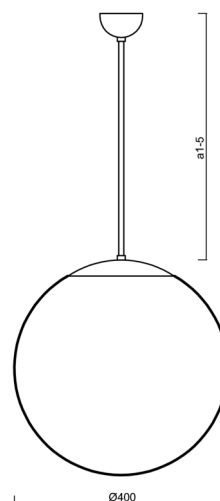

ISIS P3 PM

Kód produktu: ISI63411

Typ: LED-5L06E600Z11/PM3/a2/NK1W B 3K#

Krátký popis svítidla: Bílé závěsné LED svítidlo nouzové kombinované a PMMA stínidlo.

Technické

Typy svítidel	Nouzové kombinované
Typ montáže	závěsné - tyč
Materiál základny	ocel
Materiál stínidla	lesklý polymethylmetakrylát
Barva základny	bílá Ral9003
Barva stínidla	bílá
Držení stínidla	ocelový držák
Umístění montáže	strop
Šířka	400 mm
Délka	400 mm
Výška	400 mm
Průměr	ø 400 mm
Délka závěsu	400 mm
Montážní otvor	none
Kabelový vstup	není
Energetická třída	D
Rázová pevnost	IK06
Provozní teplota	od 0°C do +30°C

Elektrické

Příkon	27 W
Stupeň krytí	IP40
Objímka	LED modul
Typ baterií	LiFePO4
Čas nouze	1 hod
Svorkovnice	není
Počet svítidel na jistič B10A	23 ks
Počet svítidel na jistič B16A	36 ks
Počet svítidel na jistič C10A	40 ks
Počet svítidel na jistič C16A	64 ks

Světelné

Světelný tok svítidla	3910 lm
Světelný tok zdroje	4440 lm
Světelný tok zdroje v nouzovém režimu	170 lm
Měrný výkon	144 lm/W
Teplota	3000 K
Životnost LED L80/B10	100000 hod
CRI	Ra80
MacAdam	3
Fotobiologická bezpečnost svítidla dle EN 62471 (Blue light hazard)	Risk group 0

Eulum data pro výpočtové programy jsou k dispozici na