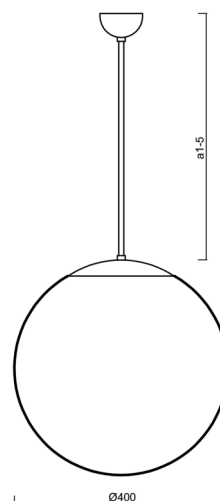

ISIS P3 PM

Kód produktu: ISI63409

Typ: LED-5L06E600Z11/PM3/a5 B DALI 3K#

Krátký popis svítidla: Bílé závěsné LED svítidlo DALI a PMMA stínidlo.

Technické

Typy svítidel	Stmívatelné
Typ montáže	závěsné - tyč
Materiál základny	ocel
Materiál stínidla	lesklý polymethylmetakrylát
Barva základny	bílá Ral9003
Barva stínidla	bílá
Držení stínidla	ocelový držák
Umístění montáže	strop
Šířka	400 mm
Délka	400 mm
Výška	400 mm
Průměr	ø 400 mm
Délka závěsu	1000 mm
Montážní otvor	none
Kabelový vstup	není
Energetická třída	D
Rázová pevnost	IK06
Provozní teplota	od -20°C do +30°C

Elektrické

Příkon	27 W
Stupeň krytí	IP40
Objímka	LED modul
Svorkovnice	není
Počet svítidel na jistič B10A	31 ks
Počet svítidel na jistič B16A	50 ks
Počet svítidel na jistič C10A	52 ks
Počet svítidel na jistič C16A	85 ks

Světelné

Světelný tok svítidla	3910 lm
Světelný tok zdroje	4440 lm
Měrný výkon	144 lm/W
Teplota	3000 K
Životnost LED L80/B10	100000 hod
CRI	Ra80
MacAdam	3
Fotobiologická bezpečnost svítidla dle EN 62471 (Blue light hazard)	Risk group 0

Eulum data pro výpočtové programy jsou k dispozici na www.osmont.cz.