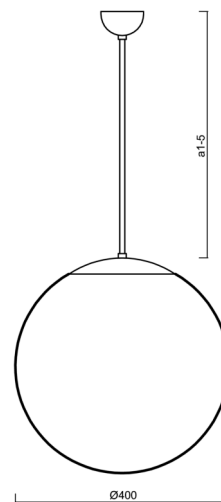

ISIS P3 PM

Kód produktu: ISI63245

Typ: Z11/PM3/a1 NB*

Krátký popis svítidla: Nerez broušené závěsné žárovkové svítidlo ON/OFF a PMMA stínidlo.

Technické

Typy svítidel	Klasické on/off
Typ montáže	závěsné - tyč
Materiál základny	nerez ocel
Materiál stínidla	lesklý polymethylmetakrylát
Barva základny	nerez broušená
Barva stínidla	bílá
Držení stínidla	ocelový držák
Umístění montáže	strop
Šířka	400 mm
Délka	400 mm
Výška	400 mm
Průměr	ø 400 mm
Délka závěsu	200 mm
Montážní otvor	není
Kabelový vstup	není
Rázová pevnost	IK06
Provozní teplota	od -20°C do +30°C

Elektrické

Typ napětí	AC
Napětí AC	220 - 240 V
Příkon	40 W
Stupeň krytí	IP40
Objímka	E27
Svorkovnice	není

Světelné

Fotobiologická bezpečnost svítidla dle EN 62471 (Blue light hazard)	Risk group 0

Eulum data pro výpočtové programy jsou k dispozici na www.osmont.cz.