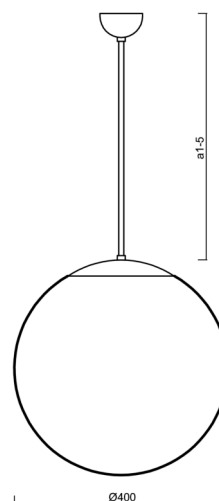

ISIS P3 PM

Kód produktu: ISI63241

Typ: Z11/PM3/a2 NL*

Krátký popis svítidla: Nerez leštěné závěsné žárovkové svítidlo ON/OFF a PMMA stínidlo.

Technické

Typy svítidel	Klasické on/off
Typ montáže	závěsné - tyč
Materiál základny	nerez ocel
Materiál stínidla	lesklý polymethylmetakrylát
Barva základny	nerez leštěná
Barva stínidla	bílá
Držení stínidla	ocelový držák
Umístění montáže	strop
Šířka	400 mm
Délka	400 mm
Výška	400 mm
Průměr	ø 400 mm
Délka závěsu	400 mm
Montážní otvor	není
Kabelový vstup	není
Rázová pevnost	IK06
Provozní teplota	od -20°C do +30°C

Elektrické

Typ napětí	AC
Napětí AC	220 - 240 V
Příkon	40 W
Stupeň krytí	IP40
Objímka	E27
Svorkovnice	není

Světelné

Fotobiologická bezpečnost svítidla dle EN 62471 (Blue light hazard)	Risk group 0

Eulum data pro výpočtové programy jsou k dispozici na www.osmont.cz.