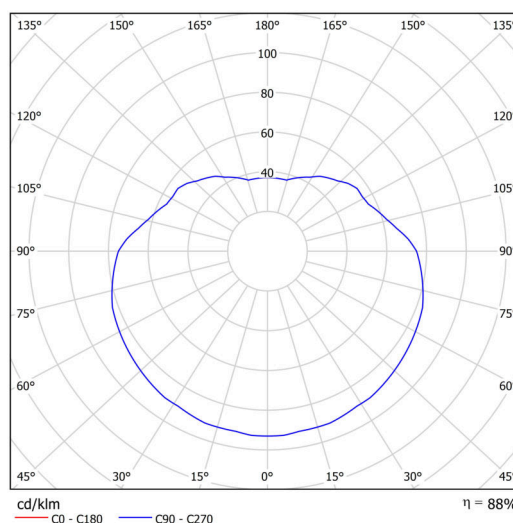

ISIS P3 PM

Kód produktu: ISI63241

Typ: Z11/PM3/a2 NL*

Krátký popis svítidla: Nerez leštěné závěsné žárovkové svítidlo ON/OFF a PMMA stínidlo.

Technické

Typy svítidel	Klasické on/off
Typ montáže	závěsné - tyč
Materiál základny	nerez ocel
Materiál stínidla	lesklý polymethylmetakrylát
Barva základny	nerez leštěná
Barva stínidla	bílá
Držení stínidla	ocelový držák
Umístění montáže	strop
Šířka	400 mm
Délka	400 mm
Výška	400 mm
Průměr	ø 400 mm
Délka závěsu	400 mm
Montážní otvor	není
Kabelový vstup	není
Rázová pevnost	IK06
Provozní teplota	od -20°C do +30°C

Elektrické

Typ napětí	AC
Napětí AC	220 - 240 V
Příkon	40 W
Stupeň krytí	IP40
Objímka	E27
Svorkovnice	není

Světelné

Fotobiologická bezpečnost svítidla dle EN 62471 (Blue light hazard)	Risk group 0

Eulum data pro výpočtové programy jsou k dispozici na www.osmont.cz.