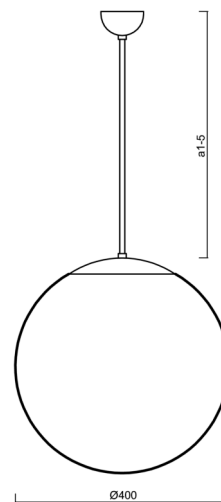

ISIS P3 PM

Kód produktu: ISI63239

Typ: Z11/PM3/a5 MS*

Krátký popis svítidla: Mosazné závěsné žárovkové svítidlo ON/OFF a PMMA stínidlo.

Technické

Typy svítidel	Klasické on/off
Typ montáže	závěsné - tyč
Materiál základny	Mosaz
Materiál stínidla	lesklý polymethylmetakrylát
Barva základny	mosaz leštěná
Barva stínidla	bílá
Držení stínidla	ocelový držák
Umístění montáže	strop
Šířka	400 mm
Délka	400 mm
Výška	400 mm
Průměr	ø 400 mm
Délka závěsu	1000 mm
Montážní otvor	není
Kabelový vstup	není
Rázová pevnost	IK06
Provozní teplota	od -20°C do +30°C

Elektrické

Typ napětí	AC
Napětí AC	220 - 240 V
Příkon	40 W
Stupeň krytí	IP40
Objímka	E27
Svorkovnice	není

Světelné

Fotobiologická bezpečnost svítidla dle EN 62471 (Blue light hazard)	Risk group 0

Eulum data pro výpočtové programy jsou k dispozici na www.osmont.cz.