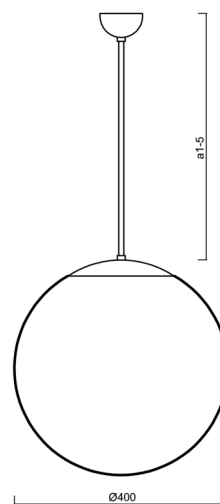

ISIS P3 PM

Kód produktu: ISI63238

Typ: Z11/PM3/a4 MS*

Krátký popis svítidla: Mosazné závěsné žárovkové svítidlo ON/OFF a PMMA stínidlo.

Technické

Typy svítidel	Klasické on/off
Typ montáže	závěsné - tyč
Materiál základny	Mosaz
Materiál stínidla	lesklý polymethylmetakrylát
Barva základny	mosaz leštěná
Barva stínidla	bílá
Držení stínidla	ocelový držák
Umístění montáže	strop
Šířka	400 mm
Délka	400 mm
Výška	400 mm
Průměr	ø 400 mm
Délka závěsu	800 mm
Montážní otvor	není
Kabelový vstup	není
Rázová pevnost	IK06
Provozní teplota	od -20°C do +30°C

Elektrické

Typ napětí	AC
Napětí AC	220 - 240 V
Příkon	40 W
Stupeň krytí	IP40
Objímka	E27
Svorkovnice	není

Světelné

Fotobiologická bezpečnost svítidla dle EN 62471 (Blue light hazard)	Risk group 0

Eulum data pro výpočtové programy jsou k dispozici na www.osmont.cz.