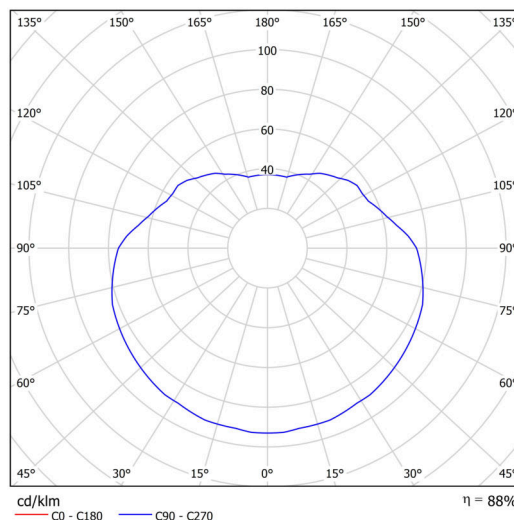

ISIS P3 PM

Kód produktu: ISI63238

Typ: Z11/PM3/a4 MS*

Krátký popis svítidla: Mosazné závěsné žárovkové svítidlo ON/OFF a PMMA stínidlo.

Technické

Typy svítidel	Klasické on/off
Typ montáže	závěsné - tyč
Materiál základny	Mosaz
Materiál stínidla	lesklý polymethylmetakrylát
Barva základny	mosaz leštěná
Barva stínidla	bílá
Držení stínidla	ocelový držák
Umístění montáže	strop
Šířka	400 mm
Délka	400 mm
Výška	400 mm
Průměr	ø 400 mm
Délka závěsu	800 mm
Montážní otvor	není
Kabelový vstup	není
Rázová pevnost	IK06
Provozní teplota	od -20°C do +30°C

Elektrické

Typ napětí	AC
Napětí AC	220 - 240 V
Příkon	40 W
Stupeň krytí	IP40
Objímka	E27
Svorkovnice	není

Světelné

Fotobiologická bezpečnost svítidla dle EN 62471 (Blue light hazard)	Risk group 0

Eulum data pro výpočtové programy jsou k dispozici na www.osmont.cz.