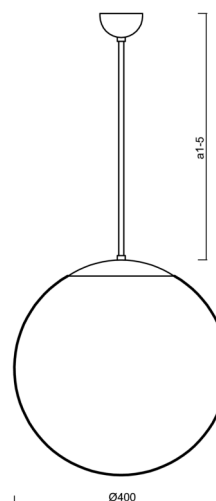

ISIS P3 PM

Kód produktu: ISI63232

Typ: Z11/PM3/a3 C*

Krátký popis svítidla: Černé závěsné žárovkové svítidlo ON/OFF a PMMA stínidlo.

Technické

Typy svítidel	Klasické on/off
Typ montáže	závěsné - tyč
Materiál základny	ocel
Materiál stínidla	lesklý polymethylmetakrylát
Barva základny	černá Ral9005
Barva stínidla	bílá
Držení stínidla	ocelový držák
Umístění montáže	strop
Šířka	400 mm
Délka	400 mm
Výška	400 mm
Průměr	ø 400 mm
Délka závěsu	600 mm
Montážní otvor	není
Kabelový vstup	není
Rázová pevnost	IK06
Provozní teplota	od -20°C do +30°C

Elektrické

Typ napětí	AC
Napětí AC	220 - 240 V
Příkon	40 W
Stupeň krytí	IP40
Objímka	E27
Svorkovnice	není

Světelné

Fotobiologická bezpečnost svítidla dle EN 62471 (Blue light hazard)	Risk group 0

Eulum data pro výpočtové programy jsou k dispozici na www.osmont.cz.