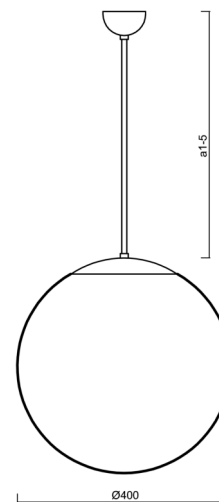

ISIS P3 PM

Kód produktu: ISI63231

Typ: Z11/PM3/a2 C*

Krátký popis svítidla: Černé závěsné žárovkové svítidlo ON/OFF a PMMA stínidlo.

Technické

Typy svítidel	Klasické on/off
Typ montáže	závěsné - tyč
Materiál základny	ocel
Materiál stínidla	lesklý polymethylmetakrylát
Barva základny	černá Ral9005
Barva stínidla	bílá
Držení stínidla	ocelový držák
Umístění montáže	strop
Šířka	400 mm
Délka	400 mm
Výška	400 mm
Průměr	ø 400 mm
Délka závěsu	400 mm
Montážní otvor	není
Kabelový vstup	není
Rázová pevnost	IK06
Provozní teplota	od -20°C do +30°C

Elektrické

Typ napětí	AC
Napětí AC	220 - 240 V
Příkon	40 W
Stupeň krytí	IP40
Objímka	E27
Svorkovnice	není

Světelné

Fotobiologická bezpečnost svítidla dle EN 62471 (Blue light hazard)	Risk group 0

Eulum data pro výpočtové programy jsou k dispozici na www.osmont.cz.