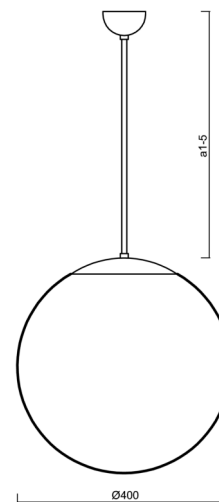

ISIS P3 PM

Kód produktu: ISI63230

Typ: Z11/PM3/a1 C*

Krátký popis svítidla: Černé závěsné žárovkové svítidlo ON/OFF a PMMA stínidlo.

Technické

Typy svítidel	Klasické on/off
Typ montáže	závěsné - tyč
Materiál základny	ocel
Materiál stínidla	lesklý polymethylmetakrylát
Barva základny	černá Ral9005
Barva stínidla	bílá
Držení stínidla	ocelový držák
Umístění montáže	strop
Šířka	400 mm
Délka	400 mm
Výška	400 mm
Průměr	ø 400 mm
Délka závěsu	200 mm
Montážní otvor	není
Kabelový vstup	není
Rázová pevnost	IK06
Provozní teplota	od -20°C do +30°C

Elektrické

Typ napětí	AC
Napětí AC	220 - 240 V
Příkon	40 W
Stupeň krytí	IP40
Objímka	E27
Svorkovnice	není

Světelné

Fotobiologická bezpečnost svítidla dle EN 62471 (Blue light hazard)	Risk group 0

Eulum data pro výpočtové programy jsou k dispozici na www.osmont.cz.