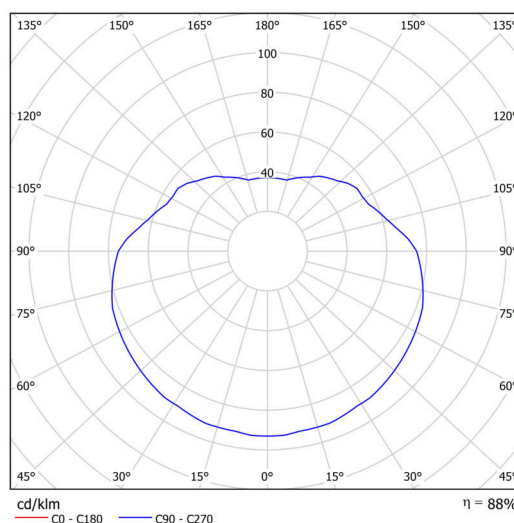

ISIS P3 PM

Kód produktu: ISI63225

Typ: Z11/PM3/a1 B*

Krátký popis svítidla: Bílé závěsné žárovkové svítidlo ON/OFF a PMMA stínidlo.

Technické

Typy svítidel	Klasické on/off
Typ montáže	závěsné - tyč
Materiál základny	ocel
Materiál stínidla	lesklý polymethylmetakrylát
Barva základny	bílá Ral9003
Barva stínidla	bílá
Držení stínidla	ocelový držák
Umístění montáže	strop
Šířka	400 mm
Délka	400 mm
Výška	400 mm
Průměr	ø 400 mm
Délka závěsu	200 mm
Montážní otvor	není
Kabelový vstup	není
Rázová pevnost	IK06
Provozní teplota	od -20°C do +30°C

Elektrické

Typ napětí	AC
Napětí AC	220 - 240 V
Příkon	40 W
Stupeň krytí	IP40
Objímka	E27
Svorkovnice	není

Světelné

Fotobiologická bezpečnost svítidla dle EN 62471 (Blue light hazard)	Risk group 0

Eulum data pro výpočtové programy jsou k dispozici na www.osmont.cz.