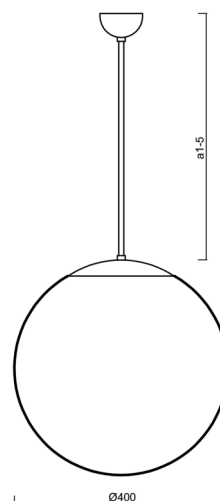

ISIS P3 PM

Kód produktu: ISI63225

Typ: Z11/PM3/a1 B*

Krátký popis svítidla: Bílé závěsné žárovkové svítidlo ON/OFF a PMMA stínidlo.

Technické

Typy svítidel	Klasické on/off
Typ montáže	závěsné - tyč
Materiál základny	ocel
Materiál stínidla	lesklý polymethylmetakrylát
Barva základny	bílá Ral9003
Barva stínidla	bílá
Držení stínidla	ocelový držák
Umístění montáže	strop
Šířka	400 mm
Délka	400 mm
Výška	400 mm
Průměr	ø 400 mm
Délka závěsu	200 mm
Montážní otvor	není
Kabelový vstup	není
Rázová pevnost	IK06
Provozní teplota	od -20°C do +30°C

Elektrické

Typ napětí	AC
Napětí AC	220 - 240 V
Příkon	40 W
Stupeň krytí	IP40
Objímka	E27
Svorkovnice	není

Světelné

Fotobiologická bezpečnost svítidla dle EN 62471 (Blue light hazard)	Risk group 0

Eulum data pro výpočtové programy jsou k dispozici na www.osmont.cz.