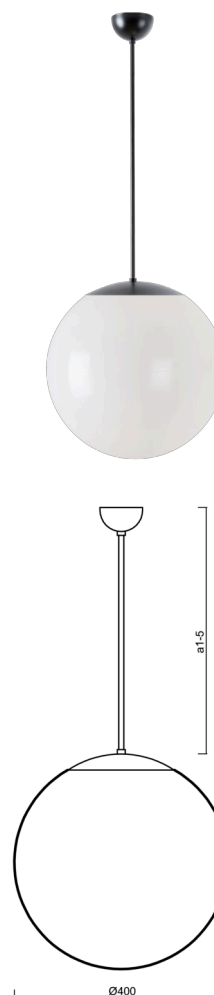

ISIS P3 PM

Kód produktu: ISI60786

Typ: LED-5L06E600Z11/PM3/a2 NK3HST C 4K#

Krátký popis svítidla: Černé závěsné LED svítidlo nouzové kombinované (s automatickým testováním) a PMMA stínidlo. Tyčový závěs o délce 40 cm.

Technické

Typy svítidel	Nouzové kombinované SELFTEST
Typ montáže	závěsné - tyč
Materiál základny	ocel
Materiál stínidla	lesklý polymethylmetakrylát
Barva základny	černá Ral9005
Barva stínidla	bílá
Držení stínidla	ocelový držák
Umístění montáže	strop
Šířka	400 mm
Délka	400 mm
Výška	400 mm
Délka závěsu	400 mm
Montážní otvor	není
Kabelový vstup	není
Rázová pevnost	IK06
Provozní teplota	od -20°C do +30°C

Elektrické

Příkon	27 W
Stupeň krytí	IP40
Objímka	LED modul
Typ baterií	LiFePO4
Čas nouze	3 hod
SELFTEST	ano
Svorkovnice	není

Světelné

Světelný tok svítidla	4070 lm
Světelný tok zdroje	4630 lm
Světelný tok zdroje v nouzovém režimu	200 lm
Teplota	4000 K
Životnost LED L80/B10	100000 hod
CRI	Ra80
MacAdam	3
Fotobiologická bezpečnost svítidla dle EN 62471 (Blue light hazard)	Risk group 0

Eulum data pro výpočtové programy jsou k dispozici na www.osmont.cz.