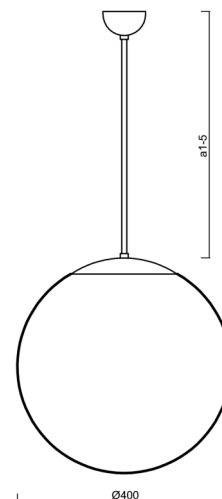

ISIS P3 PM

Kód produktu: ISI60295

Typ: LED-5L06E600Z11/PM3/a1 NK3HST NL 3K#

Krátký popis svítidla: Nerez leštěné závěsné LED svítidlo nouzové kombinované (s automatickým testováním) a PMMA stínidlo. Tyčový závěs o délce 20 cm.

Technické

Typy svítidel	Nouzové kombinované SELFTEST
Typ montáže	závěsné - tyč
Materiál základny	nerez ocel
Materiál stínidla	lesklý polymethylmetakrylát
Barva základny	nerez leštěná
Barva stínidla	bílá
Držení stínidla	ocelový držák
Umístění montáže	strop
Šířka	400 mm
Délka	400 mm
Výška	400 mm
Délka závěsu	200 mm
Montážní otvor	není
Kabelový vstup	není
Rázová pevnost	IK06
Provozní teplota	od -20°C do +30°C

Elektrické

Příkon	27 W
Stupeň krytí	IP40
Objímka	LED modul
Typ baterií	LiFePO4
Čas nouze	3 hod
SELFTEST	ano
Svorkovnice	není

Světelné

Světelný tok svítidla	3910 lm
Světelný tok zdroje	4440 lm
Světelný tok zdroje v nouzovém režimu	200 lm
Teplota	3000 K
Životnost LED L80/B10	100000 hod
CRI	Ra80
MacAdam	3
Fotobiologická bezpečnost svítidla dle EN 62471 (Blue light hazard)	Risk group 0

Eulum data pro výpočtové programy jsou k dispozici na www.osmont.cz.