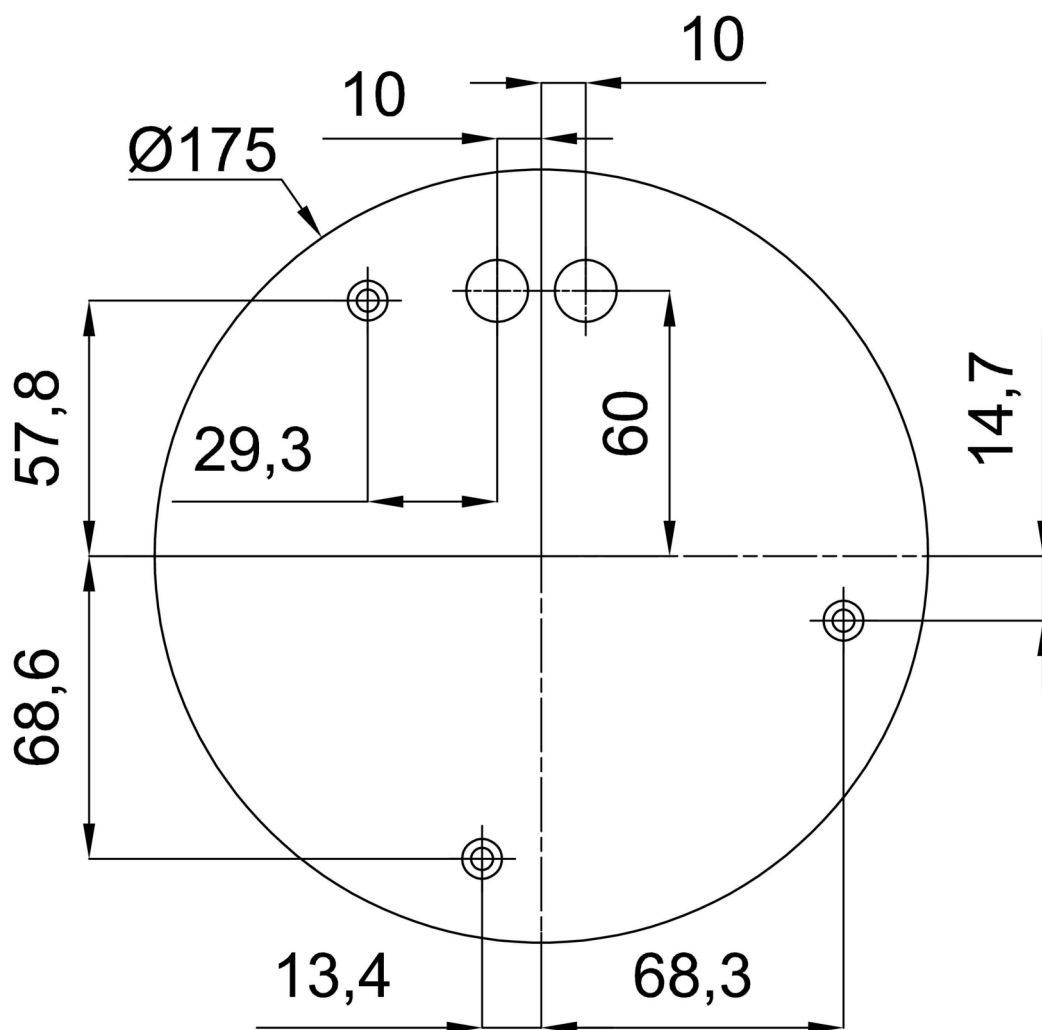

Logistické

EAN	8591728019716
Hmotnost NTT0	3.2 Kg
Hmotnost BTTO	4.3 Kg
Počet kartonů	2 ks
Objem balení	0.088 m³
Balení 1 šířka	0.405 m
Balení 1 délka	0.405 m
Balení 1 výška	0.41 m
Záruka*	60 měsíců

*U akumulátorů je poskytována záruka v délce 12 měsíců od data prodeje.

Montážní rozměry: