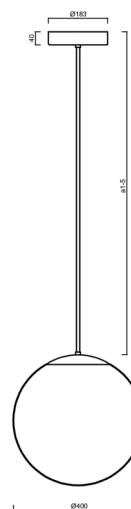

ISIS P3 PE HP

Kód produktu: ISI62931

Typ: LED-5L08E850Z11/PE3/a2 NL 4K#

Krátký popis svítidla: Nerez leštěné závěsné vysokovýkonné LED svítidlo ON/OFF a polyetylenové stínidlo. Tyčový závěs o délce 40 cm.

Technické

Typy svítidel	Klasické on/off
Typ montáže	závěsné - tyč
Materiál základny	nerez ocel
Materiál stínidla	polyetylen
Barva základny	nerez leštěná
Barva stínidla	bílá
Držení stínidla	sklapovací systém
Umístění montáže	strop
Šířka	400 mm
Délka	400 mm
Výška	400 mm
Průměr	ø 400 mm
Délka závěsu	400 mm
Montážní otvor	3xø5mm
Kabelový vstup	2xø16mm
Energetická třída	D
Rázová pevnost	IK10
Provozní teplota	od -20°C do +30°C

Elektrické

Příkon	52 W
Stupeň krytí	IP40
Objemka	LED modul
Svorkovnice	zacvakávací
Počet svítidel na jistič B10A	15 ks
Počet svítidel na jistič B16A	25 ks
Počet svítidel na jistič C10A	26 ks
Počet svítidel na jistič C16A	42 ks

Světelné

Světelný tok svítidla	7610 lm
Světelný tok zdroje	8650 lm
Měrný výkon	146 lm/W
Teplota	4000 K
Životnost LED L80/B10	100000 hod
CRI	Ra80
MacAdam	3
Fotobiologická bezpečnost svítidla dle EN 62471 (Blue light hazard)	Risk group 0

Eulum data pro výpočtové programy jsou k dispozici na www.osmont.cz.