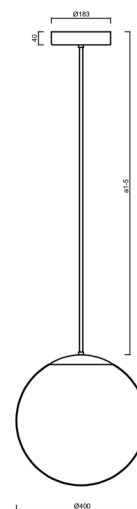

ISIS P3 PE HP

Kód produktu: ISI62927

Typ: LED-5L08E850Z11/PE3/a3 MS DALI 4K#

Krátký popis svítidla: Mosazné závěsné vysokovýkonné LED svítidlo DALI a polyetylenové stínidlo. Tyčový závěs o délce 60 cm.

Technické

Typy svítidel	Stmívatelné
Typ montáže	závěsné - tyč
Materiál základny	Mosaz
Materiál stínidla	polyetylen
Barva základny	mosaz leštěná
Barva stínidla	bílá
Držení stínidla	sklapovací systém
Umístění montáže	strop
Šířka	400 mm
Délka	400 mm
Výška	400 mm
Průměr	ø 400 mm
Délka závěsu	600 mm
Montážní otvor	3xø5mm
Kabelový vstup	2xø16mm
Energetická třída	D
Rázová pevnost	IK10
Provozní teplota	od -20°C do +30°C

Elektrické

Příkon	52 W
Stupeň krytí	IP40
Objímka	LED modul
Svorkovnice	zacvakávací
Počet svítidel na jistič B10A	15 ks
Počet svítidel na jistič B16A	25 ks
Počet svítidel na jistič C10A	26 ks
Počet svítidel na jistič C16A	42 ks

Světelné

Světelný tok svítidla	7610 lm
Světelný tok zdroje	8650 lm
Měrný výkon	146 lm/W
Teplota	4000 K
Životnost LED L80/B10	100000 hod
CRI	Ra80
MacAdam	3
Fotobiologická bezpečnost svítidla dle EN 62471 (Blue light hazard)	Risk group 0

Eulum data pro výpočtové programy jsou k dispozici na www.osmont.cz.