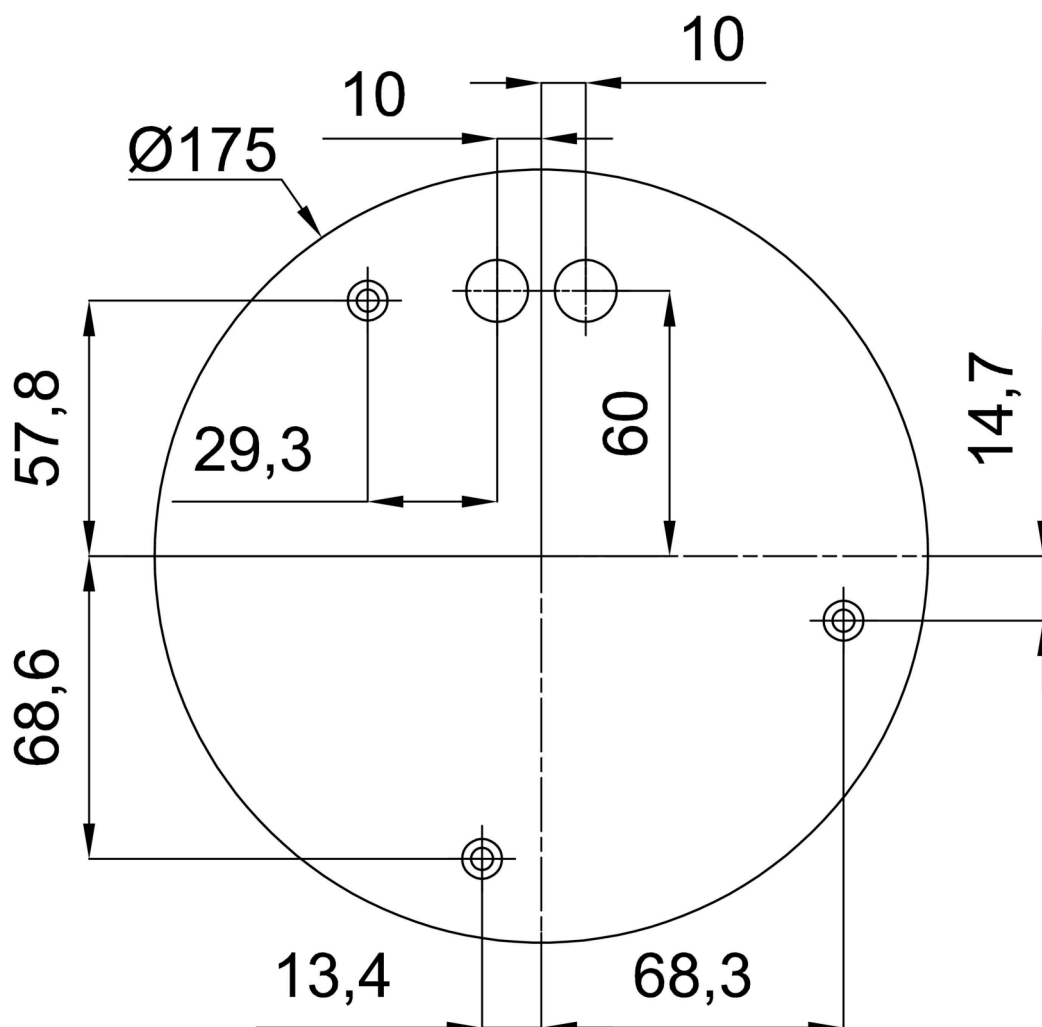

Logistické

EAN	8591728019426
Hmotnost NTT0	3.2 Kg
Hmotnost BTTO	4.3 Kg
Počet kartonů	2 ks
Objem balení	0.081 m³
Balení 1 šířka	0.405 m
Balení 1 délka	0.405 m
Balení 1 výška	0.41 m
Záruka*	60 měsíců

*U akumulátorů je poskytována záruka v délce 12 měsíců od data prodeje.

Montážní rozměry: