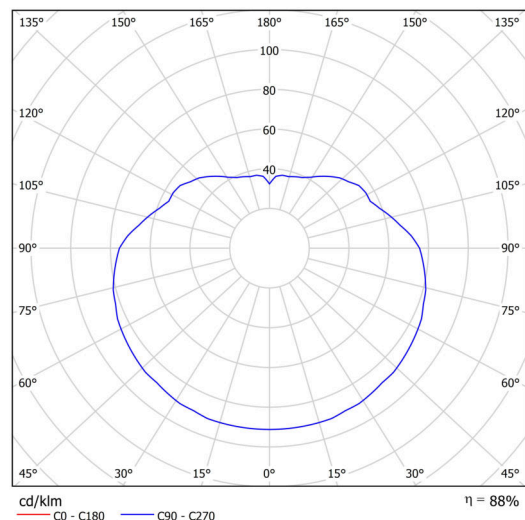

ISIS P3 PE HP

Kód produktu: ISI62902

Typ: LED-5L08E850Z11/PE3/a3 B 4K#

Krátký popis svítidla: Bílé závěsné vysokovýkonné LED svítidlo ON/OFF a polyetylenové stínidlo. Tyčový závěs o délce 60 cm.

Technické

Typy svítidel	Klasické on/off
Typ montáže	závěsné - tyč
Materiál základny	ocel
Materiál stínidla	polyetylen
Barva základny	bílá Ral9003
Barva stínidla	bílá
Držení stínidla	sklapovací systém
Umístění montáže	strop
Šířka	400 mm
Délka	400 mm
Výška	400 mm
Průměr	ø 400 mm
Délka závěsu	600 mm
Montážní otvor	3xø5mm
Kabelový vstup	2xø16mm
Energetická třída	D
Rázová pevnost	IK10
Provozní teplota	od -20°C do +30°C

Elektrické

Příkon	52 W
Stupeň krytí	IP40
Objímka	LED modul
Svorkovnice	zacvakávací
Počet svítidel na jistič B10A	15 ks
Počet svítidel na jistič B16A	25 ks
Počet svítidel na jistič C10A	26 ks
Počet svítidel na jistič C16A	42 ks

Světelné

Světelný tok svítidla	7610 lm
Světelný tok zdroje	8650 lm
Měrný výkon	146 lm/W
Teplota	4000 K
Životnost LED L80/B10	100000 hod
CRI	Ra80
MacAdam	3
Fotobiologická bezpečnost svítidla dle EN 62471 (Blue light hazard)	Risk group 0

Eulum data pro výpočtové programy jsou k dispozici na www.osmont.cz.