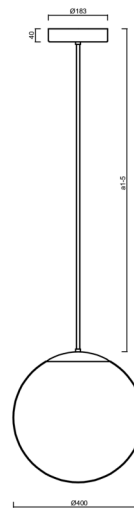

ISIS P3 PE HP

Kód produktu: ISI62902

Typ: LED-5L08E850Z11/PE3/a3 B 4K#

Krátký popis svítidla: Bílé závěsné vysokovýkonné LED svítidlo ON/OFF a polyetylenové stínidlo. Tyčový závěs o délce 60 cm.

Technické

Typy svítidel	Klasické on/off
Typ montáže	závěsné - tyč
Materiál základny	ocel
Materiál stínidla	polyetylen
Barva základny	bílá Ral9003
Barva stínidla	bílá
Držení stínidla	sklapovací systém
Umístění montáže	strop
Šířka	400 mm
Délka	400 mm
Výška	400 mm
Průměr	ø 400 mm
Délka závěsu	600 mm
Montážní otvor	3xø5mm
Kabelový vstup	2xø16mm
Energetická třída	D
Rázová pevnost	IK10
Provozní teplota	od -20°C do +30°C

Elektrické

Příkon	52 W
Stupeň krytí	IP40
Objímka	LED modul
Svorkovnice	zacvakávací
Počet svítidel na jistič B10A	15 ks
Počet svítidel na jistič B16A	25 ks
Počet svítidel na jistič C10A	26 ks
Počet svítidel na jistič C16A	42 ks

Světelné

Světelný tok svítidla	7610 lm
Světelný tok zdroje	8650 lm
Měrný výkon	146 lm/W
Teplota	4000 K
Životnost LED L80/B10	100000 hod
CRI	Ra80
MacAdam	3
Fotobiologická bezpečnost svítidla dle EN 62471 (Blue light hazard)	Risk group 0

Eulum data pro výpočtové programy jsou k dispozici na www.osmont.cz.