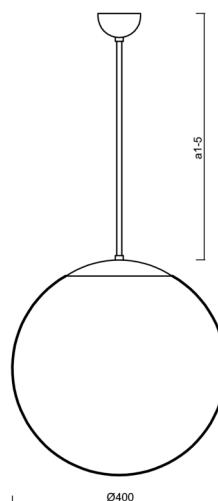

ISIS P3 PE

Kód produktu: ISI68873

Typ: LED-5L06E600Z11/PE3/a4/NK1W NB 4K#

Krátký popis svítidla: Nerez broušené závěsné LED svítidlo nouzové kombinované a polyetylenové stínidlo

Technické

Typy svítidel	Nouzové kombinované
Typ montáže	závěsné - tyč
Materiál základny	nerez ocel
Materiál stínidla	polyetylen
Barva základny	nerez broušená
Barva stínidla	bílá
Držení stínidla	sklapovací systém
Umístění montáže	strop
Šířka	400 mm
Délka	400 mm
Výška	400 mm
Průměr	ø 400 mm
Délka závěsu	800 mm
Montážní otvor	none
Kabelový vstup	není
Energetická třída	D
Rázová pevnost	IK10
Provozní teplota	od 0°C do +30°C

Elektrické

Příkon	27 W
Stupeň krytí	IP40
Objímka	LED modul
Typ baterií	LiFePO4
Čas nouze	1 hod
Svorkovnice	není
Počet svítidel na jistič B10A	23 ks
Počet svítidel na jistič B16A	36 ks
Počet svítidel na jistič C10A	40 ks
Počet svítidel na jistič C16A	64 ks

Světelné

Světelný tok svítidla	4070 lm
Světelný tok zdroje	4630 lm
Světelný tok zdroje v nouzovém režimu	170 lm
Měrný výkon	150 lm/W
Teplota	4000 K
Životnost LED L80/B10	100000 hod
CRI	Ra80
MacAdam	3
Fotobiologická bezpečnost svítidla dle EN 62471 (Blue light hazard)	Risk group 0

Eulum data pro výpočtové programy jsou k dispozici na