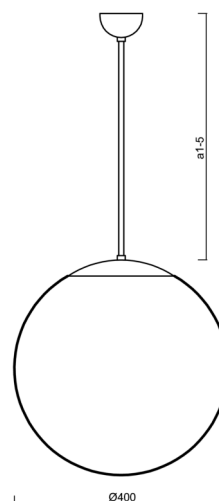

ISIS P3 PE

Kód produktu: ISI68867

Typ: LED-5L06E600Z11/PE3/a3/NK1W NL 4K#

Krátký popis svítidla: Nerez leštěné závěsné LED svítidlo nouzové kombinované a polyetylenové stínidlo

Technické

Typy svítidel	Nouzové kombinované
Typ montáže	závěsné - tyč
Materiál základny	nerez ocel
Materiál stínidla	polyetylen
Barva základny	nerez leštěná
Barva stínidla	bílá
Držení stínidla	sklapovací systém
Umístění montáže	strop
Šířka	400 mm
Délka	400 mm
Výška	400 mm
Průměr	ø 400 mm
Délka závěsu	600 mm
Montážní otvor	none
Kabelový vstup	není
Energetická třída	D
Rázová pevnost	IK10
Provozní teplota	od 0°C do +30°C

Elektrické

Příkon	27 W
Stupeň krytí	IP40
Objímka	LED modul
Typ baterií	LiFePO4
Čas nouze	1 hod
Svorkovnice	není
Počet svítidel na jistič B10A	23 ks
Počet svítidel na jistič B16A	36 ks
Počet svítidel na jistič C10A	40 ks
Počet svítidel na jistič C16A	64 ks

Světelné

Světelný tok svítidla	4070 lm
Světelný tok zdroje	4630 lm
Světelný tok zdroje v nouzovém režimu	170 lm
Měrný výkon	150 lm/W
Teplota	4000 K
Životnost LED L80/B10	100000 hod
CRI	Ra80
MacAdam	3
Fotobiologická bezpečnost svítidla dle EN 62471 (Blue light hazard)	Risk group 0

Eulum data pro výpočtové programy jsou k dispozici na