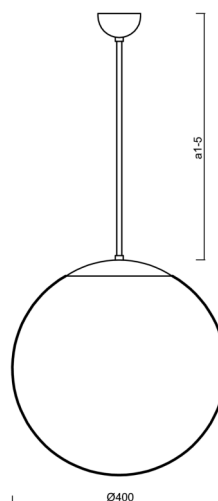

ISIS P3 PE

LED-5L06E600Z11/PE3/a5/NK1W MS 4K#

WWW.OSMONT.CZ

ISIS P3 PE

Kód produktu: ISI68864

Typ: LED-5L06E600Z11/PE3/a5/NK1W MS 4K#

Krátký popis svítidla: Mosazné závěsné LED svítidlo nouzové kombinované a polyetylenové stínidlo

Technické

Typy svítidel	Nouzové kombinované
Typ montáže	závěsné - tyč
Materiál základny	Mosaz
Materiál stínidla	polyetylen
Barva základny	mosaz leštěná
Barva stínidla	bílá
Držení stínidla	sklapovací systém
Umístění montáže	strop
Šířka	400 mm
Délka	400 mm
Výška	400 mm
Průměr	ø 400 mm
Délka závěsu	1000 mm
Montážní otvor	none
Kabelový vstup	není
Energetická třída	D
Rázová pevnost	IK10
Provozní teplota	od 0°C do +30°C