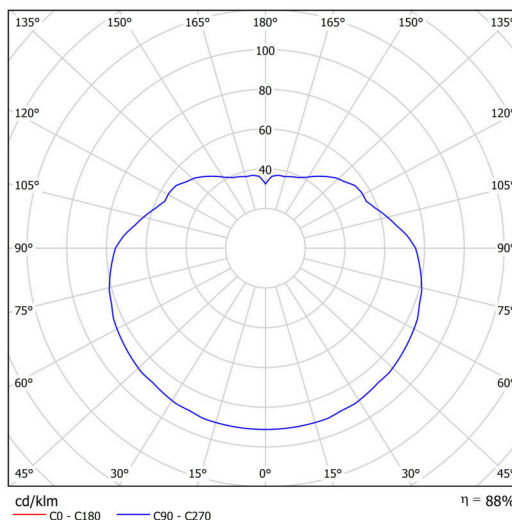

Světelné

Světelný tok svítidla	4070 lm
Světelný tok zdroje	4630 lm
Světelný tok zdroje v nouzovém režimu	170 lm
Měrný výkon	150 lm/W
Teplota	4000 K
Životnost LED L80/B10	100000 hod
CRI	Ra80
MacAdam	3
Fotobiologická bezpečnost svítidla dle EN 62471 (Blue light hazard)	Risk group 0