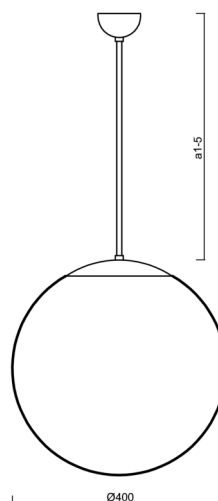

ISIS P3 PE

LED-5L06E600Z11/PE3/a3/NK1W MS 4K#

WWW.OSMONT.CZ

ISIS P3 PE

Kód produktu: ISI68862

Typ: LED-5L06E600Z11/PE3/a3/NK1W MS 4K#

Krátký popis svítidla: Mosazné závěsné LED svítidlo nouzové kombinované a polyetylenové stínidlo

Technické

Typy svítidel	Nouzové kombinované
Typ montáže	závěsné - tyč
Materiál základny	Mosaz
Materiál stínidla	polyetylen
Barva základny	mosaz leštěná
Barva stínidla	bílá
Držení stínidla	sklapovací systém
Umístění montáže	strop
Šířka	400 mm
Délka	400 mm
Výška	400 mm
Průměr	ø 400 mm
Délka závěsu	600 mm
Montážní otvor	none
Kabelový vstup	není
Energetická třída	D
Rázová pevnost	IK10
Provozní teplota	od 0°C do +30°C