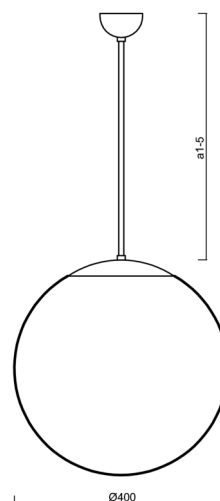

ISIS P3 PE

LED-5L06E600Z11/PE3/a1/NK1W MS 4K#

WWW.OSMONT.CZ

ISIS P3 PE

Kód produktu: ISI68860

Typ: LED-5L06E600Z11/PE3/a1/NK1W MS 4K#

Krátký popis svítidla: Mosazné závěsné LED svítidlo nouzové kombinované a polyetylenové stínidlo

Technické

Typy svítidel	Nouzové kombinované
Typ montáže	závěsné - tyč
Materiál základny	Mosaz
Materiál stínidla	polyetylen
Barva základny	mosaz leštěná
Barva stínidla	bílá
Držení stínidla	sklapovací systém
Umístění montáže	strop
Šířka	400 mm
Délka	400 mm
Výška	400 mm
Průměr	ø 400 mm
Délka závěsu	200 mm
Montážní otvor	none
Kabelový vstup	není
Energetická třída	D
Rázová pevnost	IK10
Provozní teplota	od 0°C do +30°C