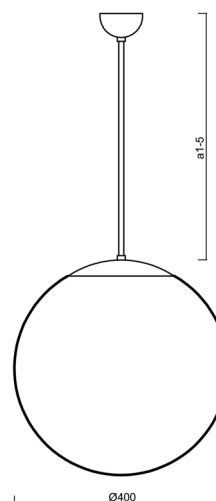

ISIS P3 PE

Kód produktu: ISI68857

Typ: LED-5L06E600Z11/PE3/a3/NK1W C 4K#

Krátký popis svítidla: Černé závěsné LED svítidlo nouzové kombinované a polyetylenové stínidlo

Technické

Typy svítidel	Nouzové kombinované
Typ montáže	závěsné - tyč
Materiál základny	ocel
Materiál stínidla	polyetylen
Barva základny	černá Ral9005
Barva stínidla	bílá
Držení stínidla	sklapovací systém
Umístění montáže	strop
Šířka	400 mm
Délka	400 mm
Výška	400 mm
Průměr	ø 400 mm
Délka závěsu	600 mm
Montážní otvor	none
Kabelový vstup	není
Energetická třída	D
Rázová pevnost	IK10
Provozní teplota	od 0°C do +30°C

Elektrické

Příkon	27 W
Stupeň krytí	IP40
Objímka	LED modul
Typ baterií	LiFePO4
Čas nouze	1 hod
Svorkovnice	není
Počet svítidel na jistič B10A	23 ks
Počet svítidel na jistič B16A	36 ks
Počet svítidel na jistič C10A	40 ks
Počet svítidel na jistič C16A	64 ks

Světelné

Světelný tok svítidla	4070 lm
Světelný tok zdroje	4630 lm
Světelný tok zdroje v nouzovém režimu	170 lm
Měrný výkon	150 lm/W
Teplota	4000 K
Životnost LED L80/B10	100000 hod
CRI	Ra80
MacAdam	3
Fotobiologická bezpečnost svítidla dle EN 62471 (Blue light hazard)	Risk group 0

Eulum data pro výpočtové programy jsou k dispozici na