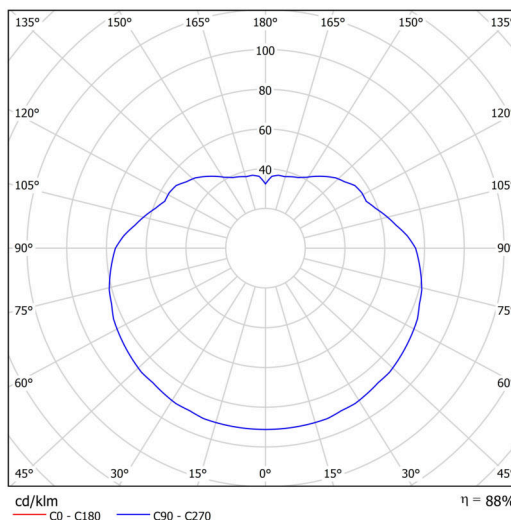

ISIS P3 PE

Kód produktu: ISI68857

Typ: LED-5L06E600Z11/PE3/a3/NK1W C 4K#

Krátký popis svítidla: Černé závěsné LED svítidlo nouzové kombinované a polyetylenové stínidlo

Technické

Typy svítidel	Nouzové kombinované
Typ montáže	závěsné - tyč
Materiál základny	ocel
Materiál stínidla	polyetylen
Barva základny	černá Ral9005
Barva stínidla	bílá
Držení stínidla	sklapovací systém
Umístění montáže	strop
Šířka	400 mm
Délka	400 mm
Výška	400 mm
Průměr	ø 400 mm
Délka závěsu	600 mm
Montážní otvor	none
Kabelový vstup	není
Energetická třída	D
Rázová pevnost	IK10
Provozní teplota	od 0°C do +30°C

Elektrické

Příkon	27 W
Stupeň krytí	IP40
Objímka	LED modul
Typ baterií	LiFePO4
Čas nouze	1 hod
Svorkovnice	není
Počet svítidel na jistič B10A	23 ks
Počet svítidel na jistič B16A	36 ks
Počet svítidel na jistič C10A	40 ks
Počet svítidel na jistič C16A	64 ks

Světelné

Světelný tok svítidla	4070 lm
Světelný tok zdroje	4630 lm
Světelný tok zdroje v nouzovém režimu	170 lm
Měrný výkon	150 lm/W
Teplota	4000 K
Životnost LED L80/B10	100000 hod
CRI	Ra80
MacAdam	3
Fotobiologická bezpečnost svítidla dle EN 62471 (Blue light hazard)	Risk group 0

Eulum data pro výpočtové programy jsou k dispozici na