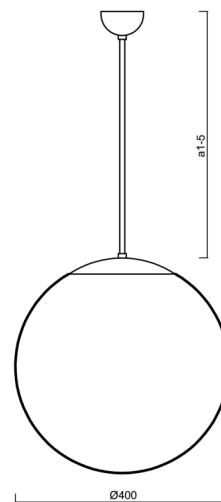

ISIS P3 PE

Kód produktu: ISI68851

Typ: LED-5L06E600Z11/PE3/a2/NK1W B 4K#

Krátký popis svítidla: Bílé závěsné LED svítidlo nouzové kombinované a polyetylenové stínidlo

Technické

Typy svítidel	Nouzové kombinované
Typ montáže	závěsné - tyč
Materiál základny	ocel
Materiál stínidla	polyetylen
Barva základny	bílá Ral9003
Barva stínidla	bílá
Držení stínidla	sklapovací systém
Umístění montáže	strop
Šířka	400 mm
Délka	400 mm
Výška	400 mm
Průměr	ø 400 mm
Délka závěsu	400 mm
Montážní otvor	none
Kabelový vstup	není
Energetická třída	D
Rázová pevnost	IK10
Provozní teplota	od 0°C do +30°C

Elektrické

Příkon	27 W
Stupeň krytí	IP40
Objímka	LED modul
Typ baterií	LiFePO4
Čas nouze	1 hod
Svorkovnice	není
Počet svítidel na jistič B10A	23 ks
Počet svítidel na jistič B16A	36 ks
Počet svítidel na jistič C10A	40 ks
Počet svítidel na jistič C16A	64 ks

Světelné

Světelný tok svítidla	4070 lm
Světelný tok zdroje	4630 lm
Světelný tok zdroje v nouzovém režimu	170 lm
Měrný výkon	150 lm/W
Teplota	4000 K
Životnost LED L80/B10	100000 hod
CRI	Ra80
MacAdam	3
Fotobiologická bezpečnost svítidla dle EN 62471 (Blue light hazard)	Risk group 0

Eulum data pro výpočtové programy jsou k dispozici na