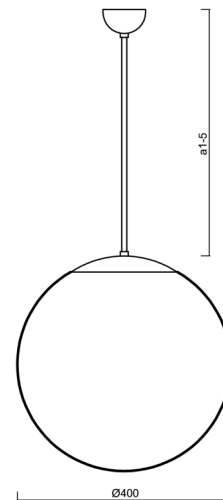

ISIS P3 PE

LED-5L06E600Z11/PE3/a4/NK1W NL 3K#

WWW.OSMONT.CZ

ISIS P3 PE

Kód produktu: ISI68368

Typ: LED-5L06E600Z11/PE3/a4/NK1W NL 3K#

Krátký popis svítidla: Nerez leštěné závěsné LED svítidlo nouzové kombinované a polyetylenové stínidlo

Technické

Typy svítidel	Nouzové kombinované
Typ montáže	závěsné - tyč
Materiál základny	nerez ocel
Materiál stínidla	polyetylen
Barva základny	nerez leštěná
Barva stínidla	bílá
Držení stínidla	sklapovací systém
Umístění montáže	strop
Šířka	400 mm
Délka	400 mm
Výška	400 mm
Průměr	ø 400 mm
Délka závěsu	800 mm
Montážní otvor	none
Kabelový vstup	není
Energetická třída	D
Rázová pevnost	IK10
Provozní teplota	od 0°C do +30°C