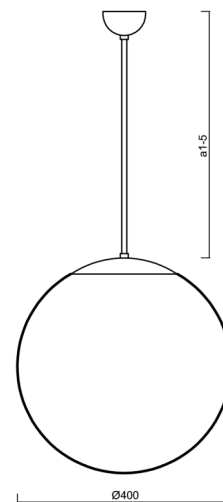

ISIS P3 PE

Kód produktu: ISI68366

Typ: LED-5L06E600Z11/PE3/a2/NK1W NL 3K#

Krátký popis svítidla: Nerez leštěné závěsné LED svítidlo nouzové kombinované a polyetylenové stínidlo

Technické

Typy svítidel	Nouzové kombinované
Typ montáže	závěsné - tyč
Materiál základny	nerez ocel
Materiál stínidla	polyetylen
Barva základny	nerez leštěná
Barva stínidla	bílá
Držení stínidla	sklapovací systém
Umístění montáže	strop
Šířka	400 mm
Délka	400 mm
Výška	400 mm
Průměr	ø 400 mm
Délka závěsu	400 mm
Montážní otvor	none
Kabelový vstup	není
Energetická třída	D
Rázová pevnost	IK10
Provozní teplota	od 0°C do +30°C

Elektrické

Příkon	27 W
Stupeň krytí	IP40
Objímka	LED modul
Typ baterií	LiFePO4
Čas nouze	1 hod
Svorkovnice	není
Počet svítidel na jistič B10A	23 ks
Počet svítidel na jistič B16A	36 ks
Počet svítidel na jistič C10A	40 ks
Počet svítidel na jistič C16A	64 ks

Světelné

Světelný tok svítidla	3910 lm
Světelný tok zdroje	4440 lm
Světelný tok zdroje v nouzovém režimu	170 lm
Měrný výkon	144 lm/W
Teplota	3000 K
Životnost LED L80/B10	100000 hod
CRI	Ra80
MacAdam	3
Fotobiologická bezpečnost svítidla dle EN 62471 (Blue light hazard)	Risk group 0

Eulum data pro výpočtové programy jsou k dispozici na