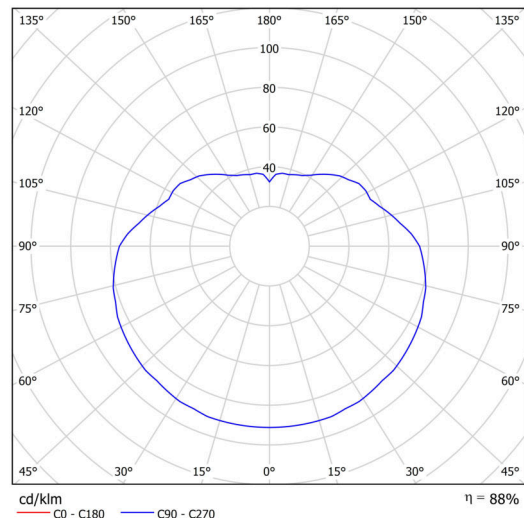

Světelné

Světelný tok svítidla	3910 lm
Světelný tok zdroje	4440 lm
Světelný tok zdroje v nouzovém režimu	170 lm
Měrný výkon	144 lm/W
Teplota	3000 K
Životnost LED L80/B10	100000 hod
CRI	Ra80
MacAdam	3
Fotobiologická bezpečnost svítidla dle EN 62471 (Blue light hazard)	Risk group 0