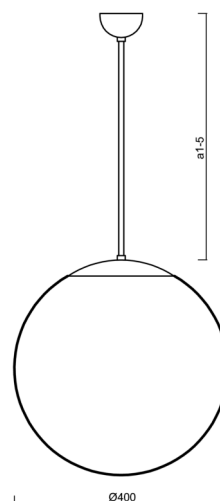

Technické

Typy svítidel	Nouzové kombinované
Typ montáže	závěsné - tyč
Materiál základny	Mosaz
Materiál stínidla	polyetylen
Barva základny	mosaz leštěná
Barva stínidla	bílá
Držení stínidla	sklapovací systém
Umístění montáže	strop
Šířka	400 mm
Délka	400 mm
Výška	400 mm
Průměr	ø 400 mm
Délka závěsu	200 mm
Montážní otvor	none
Kabelový vstup	není
Energetická třída	D
Rázová pevnost	IK10
Provozní teplota	od 0°C do +30°C