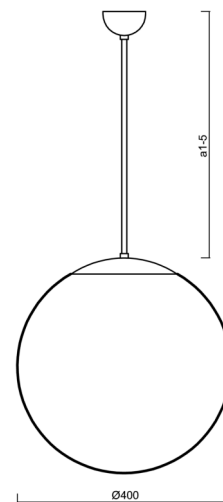

ISIS P3 PE

LED-5L06E600Z11/PE3/a2 NL DALI 4K#

WWW.OSMONT.CZ

ISIS P3 PE

Kód produktu: ISI66576

Typ: LED-5L06E600Z11/PE3/a2 NL DALI 4K#

Krátký popis svítidla: Nerez leštěné závěsné LED svítidlo DALI a polyetylenové stínidlo

Technické

Typy svítidel	Stmívatelné
Typ montáže	závěsné - tyč
Materiál základny	nerez ocel
Materiál stínidla	polyetylen
Barva základny	nerez leštěná
Barva stínidla	bílá
Držení stínidla	sklapovací systém
Umístění montáže	strop
Šířka	400 mm
Délka	400 mm
Výška	400 mm
Průměr	ø 400 mm
Délka závěsu	400 mm
Montážní otvor	none
Kabelový vstup	není
Energetická třída	D
Rázová pevnost	IK10
Provozní teplota	od -20°C do +30°C