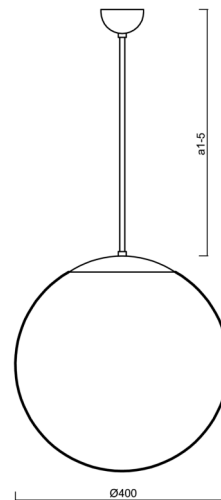

## Technické

Typy svítidel	Stmívatelné
Typ montáže	závěsné - tyč
Materiál základny	nerez ocel
Materiál stínidla	polyetylen
Barva základny	nerez leštěná
Barva stínidla	bílá
Držení stínidla	sklapovací systém
Umístění montáže	strop
Šířka	400 mm
Délka	400 mm
Výška	400 mm
Průměr	ø 400 mm
Délka závěsu	200 mm
Montážní otvor	none
Kabelový vstup	není
Energetická třída	D
Rázová pevnost	IK10
Provozní teplota	od -20°C do +30°C