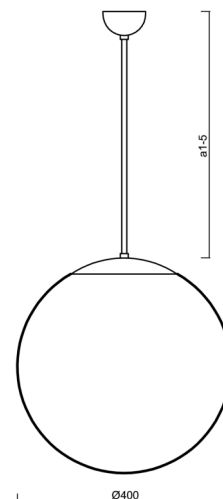

ISIS P3 PE

Kód produktu: ISI66572

Typ: LED-5L06E600Z11/PE3/a3 NL 4K#

Krátký popis svítidla: Nerez leštěné závěsné LED svítidlo ON/OFF a polyetylenové stínidlo

Technické

Typy svítidel	Klasické on/off
Typ montáže	závěsné - tyč
Materiál základny	nerez ocel
Materiál stínidla	polyetylen
Barva základny	nerez leštěná
Barva stínidla	bílá
Držení stínidla	sklapovací systém
Umístění montáže	strop
Šířka	400 mm
Délka	400 mm
Výška	400 mm
Průměr	ø 400 mm
Délka závěsu	600 mm
Montážní otvor	none
Kabelový vstup	není
Energetická třída	D
Rázová pevnost	IK10
Provozní teplota	od -20°C do +30°C

Elektrické

Příkon	27 W
Stupeň krytí	IP40
Objímka	LED modul
Svorkovnice	není
Počet svítidel na jistič B10A	31 ks
Počet svítidel na jistič B16A	50 ks
Počet svítidel na jistič C10A	52 ks
Počet svítidel na jistič C16A	85 ks

Světelné

Světelný tok svítidla	4070 lm
Světelný tok zdroje	4630 lm
Měrný výkon	150 lm/W
Teplota	4000 K
Životnost LED L80/B10	100000 hod
CRI	Ra80
MacAdam	3
Fotobiologická bezpečnost svítidla dle EN 62471 (Blue light hazard)	Risk group 0

Eulum data pro výpočtové programy jsou k dispozici na www.osmont.cz.