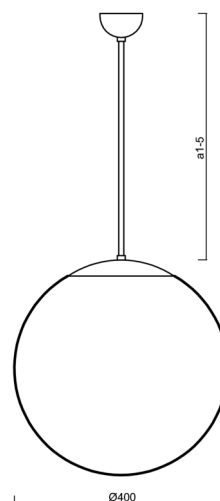

Technické

Typy svítidel	Stmívatelné
Typ montáže	závěsné - tyč
Materiál základny	Mosaz
Materiál stínidla	polyetylen
Barva základny	mosaz leštěná
Barva stínidla	bílá
Držení stínidla	sklapovací systém
Umístění montáže	strop
Šířka	400 mm
Délka	400 mm
Výška	400 mm
Průměr	ø 400 mm
Délka závěsu	200 mm
Montážní otvor	none
Kabelový vstup	není
Energetická třída	D
Rázová pevnost	IK10
Provozní teplota	od -20°C do +30°C