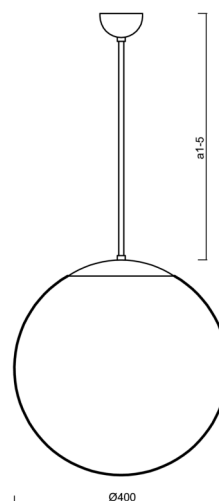

ISIS P3 PE

Kód produktu: ISI66547

Typ: LED-5L06E600Z11/PE3/a3 B DALI 4K#

Krátký popis svítidla: Bílé závěsné LED svítidlo DALI a polyetylenové stínidlo

Technické

Typy svítidel	Stmívatelné
Typ montáže	závěsné - tyč
Materiál základny	ocel
Materiál stínidla	polyetylen
Barva základny	bílá Ral9003
Barva stínidla	bílá
Držení stínidla	sklapovací systém
Umístění montáže	strop
Šířka	400 mm
Délka	400 mm
Výška	400 mm
Průměr	ø 400 mm
Délka závěsu	600 mm
Montážní otvor	none
Kabelový vstup	není
Energetická třída	D
Rázová pevnost	IK10
Provozní teplota	od -20°C do +30°C

Elektrické

Příkon	27 W
Stupeň krytí	IP40
Objímka	LED modul
Svorkovnice	není
Počet svítidel na jistič B10A	31 ks
Počet svítidel na jistič B16A	50 ks
Počet svítidel na jistič C10A	52 ks
Počet svítidel na jistič C16A	85 ks

Světelné

Světelný tok svítidla	4070 lm
Světelný tok zdroje	4630 lm
Měrný výkon	150 lm/W
Teplota	4000 K
Životnost LED L80/B10	100000 hod
CRI	Ra80
MacAdam	3
Fotobiologická bezpečnost svítidla dle EN 62471 (Blue light hazard)	Risk group 0

Eulum data pro výpočtové programy jsou k dispozici na www.osmont.cz.