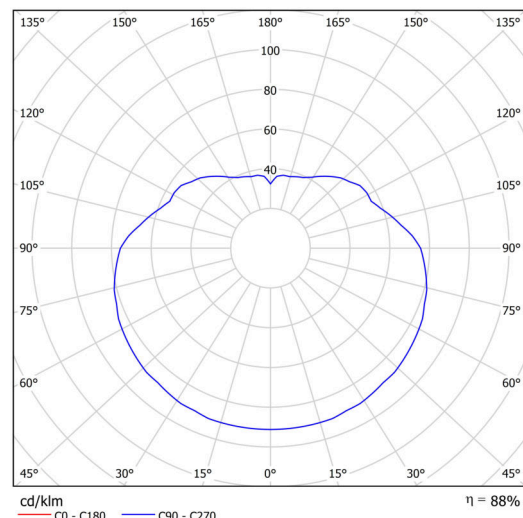

ISIS P3 PE

Kód produktu: ISI66540

Typ: LED-5L06E600Z11/PE3/a1 B 4K#

Krátký popis svítidla: Bílé závěsné LED svítidlo ON/OFF a polyetylenové stínidlo

Technické

Typy svítidel	Klasické on/off
Typ montáže	závěsné - tyč
Materiál základny	ocel
Materiál stínidla	polyetylen
Barva základny	bílá Ral9003
Barva stínidla	bílá
Držení stínidla	sklapovací systém
Umístění montáže	strop
Šířka	400 mm
Délka	400 mm
Výška	400 mm
Průměr	ø 400 mm
Délka závěsu	200 mm
Montážní otvor	none
Kabelový vstup	není
Energetická třída	D
Rázová pevnost	IK10
Provozní teplota	od -20°C do +30°C

Elektrické

Příkon	27 W
Stupeň krytí	IP40
Objímka	LED modul
Svorkovnice	není
Počet svítidel na jistič B10A	31 ks
Počet svítidel na jistič B16A	50 ks
Počet svítidel na jistič C10A	52 ks
Počet svítidel na jistič C16A	85 ks

Světelné

Světelný tok svítidla	4070 lm
Světelný tok zdroje	4630 lm
Měrný výkon	150 lm/W
Teplota	4000 K
Životnost LED L80/B10	100000 hod
CRI	Ra80
MacAdam	3
Fotobiologická bezpečnost svítidla dle EN 62471 (Blue light hazard)	Risk group 0

Eulum data pro výpočtové programy jsou k dispozici na www.osmont.cz.