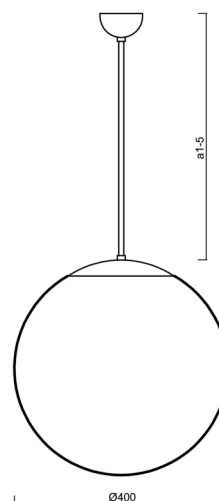

ISIS P3 PE

LED-5L06E600Z11/PE3/a4 NB 3K#

WWW.OSMONT.CZ

ISIS P3 PE

Kód produktu: ISI66088

Typ: LED-5L06E600Z11/PE3/a4 NB 3K#

Krátký popis svítidla: Nerez broušené závěsné LED svítidlo ON/OFF a polyetylenové stínidlo

Technické

Typy svítidel	Klasické on/off
Typ montáže	závěsné - tyč
Materiál základny	nerez ocel
Materiál stínidla	polyetylen
Barva základny	nerez broušená
Barva stínidla	bílá
Držení stínidla	sklapovací systém
Umístění montáže	strop
Šířka	400 mm
Délka	400 mm
Výška	400 mm
Průměr	ø 400 mm
Délka závěsu	800 mm
Montážní otvor	none
Kabelový vstup	není
Energetická třída	D
Rázová pevnost	IK10
Provozní teplota	od -20°C do +30°C